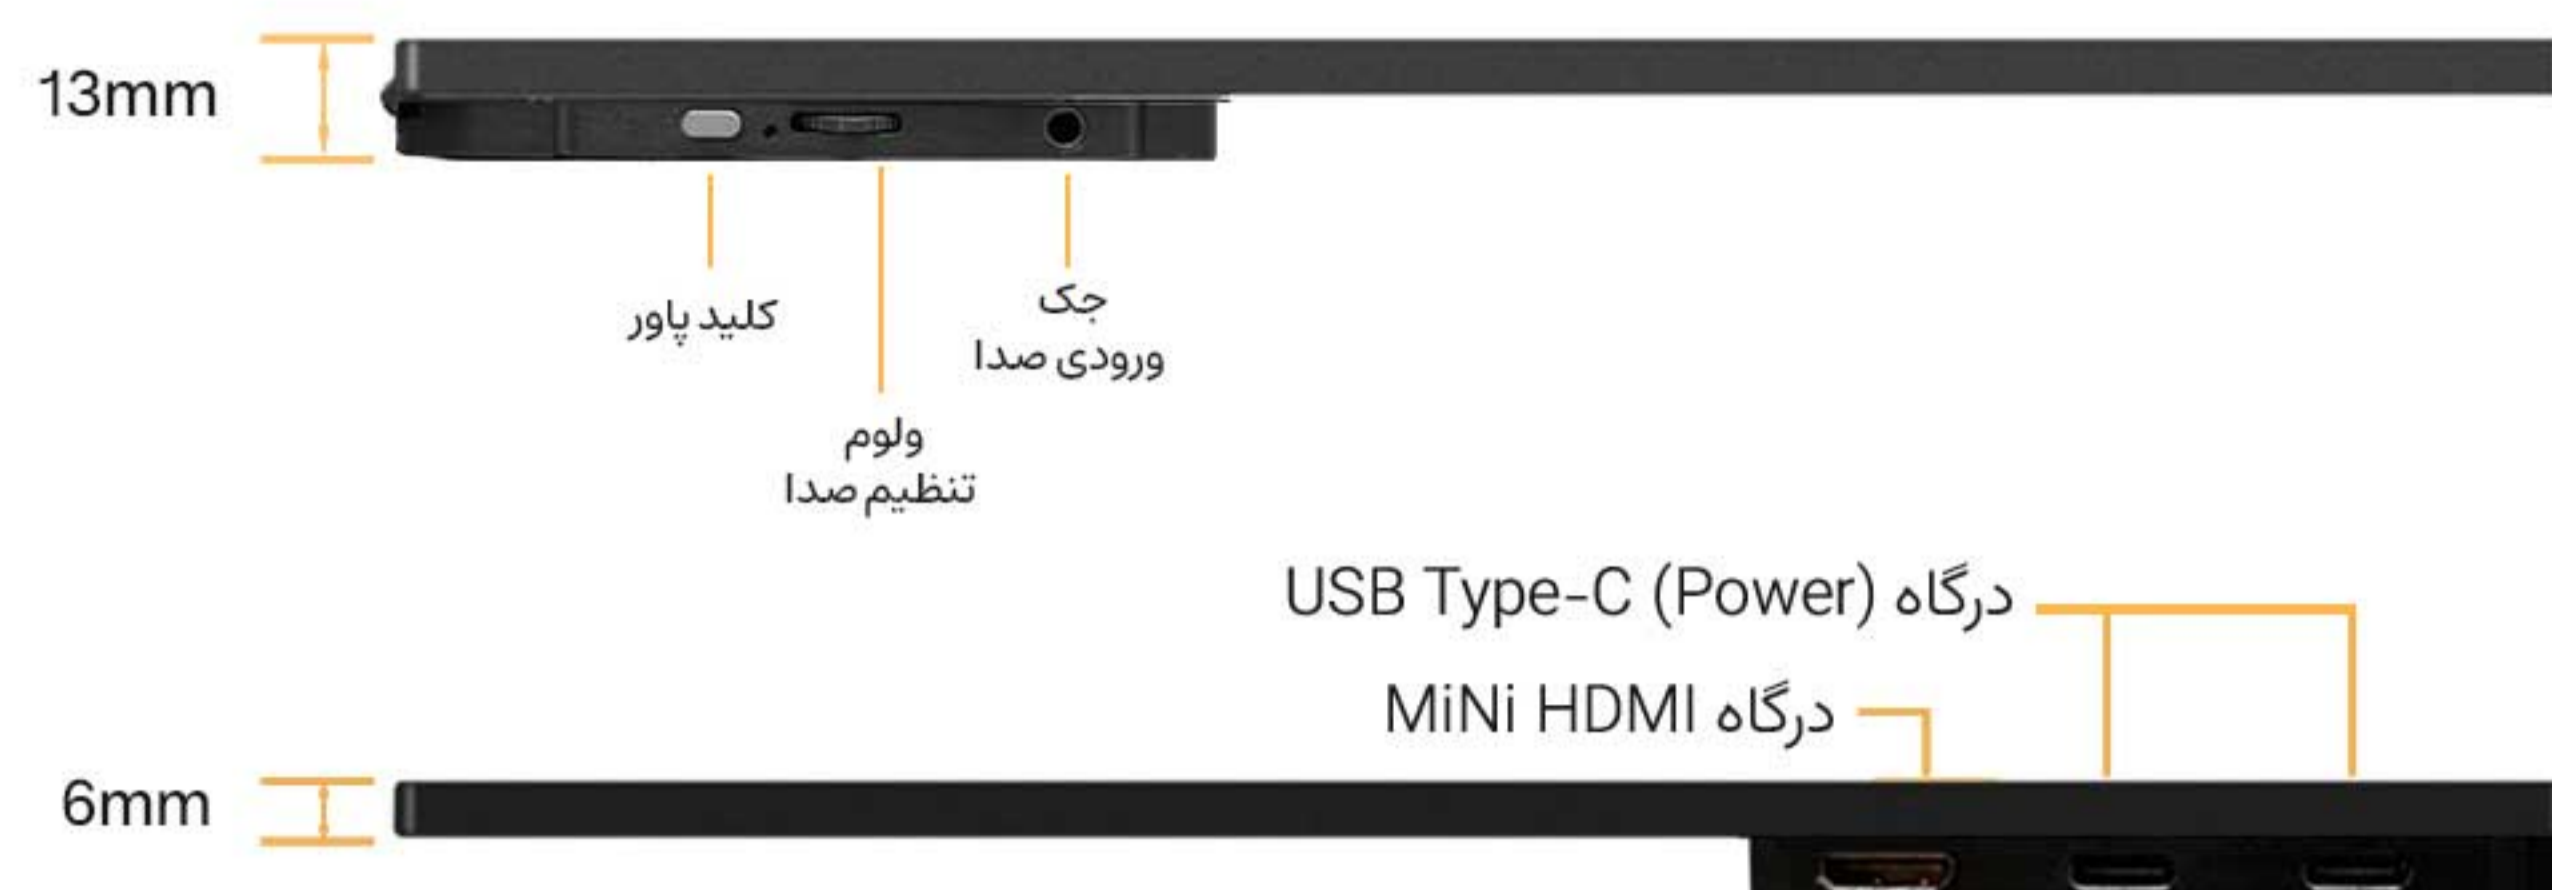

IPS  
Display layers

800 : 1  
Contrast

178°  
View angle

low  
Blue light

1080P  
Full HD

## مشخصات فنی

72%	طیف رنگ	18/8"	اندازه صفحه نمایش	led backlight	نوع نمایشگر	16:9	نسبت تصویر	250cd/m2	روشنایی
178	زاویه دید	16.7 میلیون رنگ	رنگ نمایش	دارد	بلندگوی داخلی	60Hz	نرخ بروزرسانی تصویر	FullHD 1080P	رزولوشن
6mm	ضخامت نمایشگر	90~0	زاویه چرخش	دارد	پورت MiniHDMI	800:1	شدت روشنایی	650g	وزن