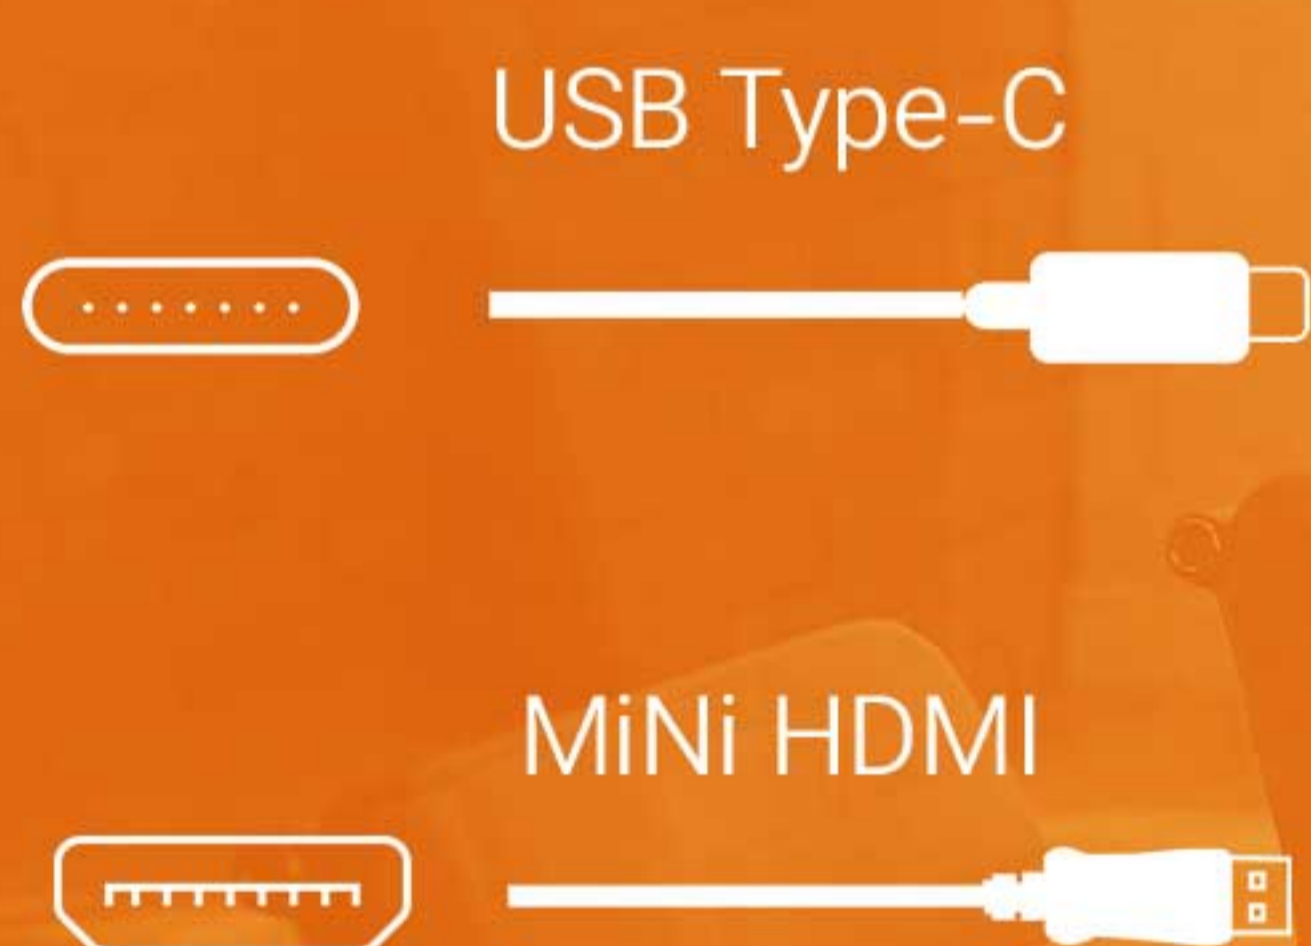

SADRA MC522 CONFERENCE MONITOR