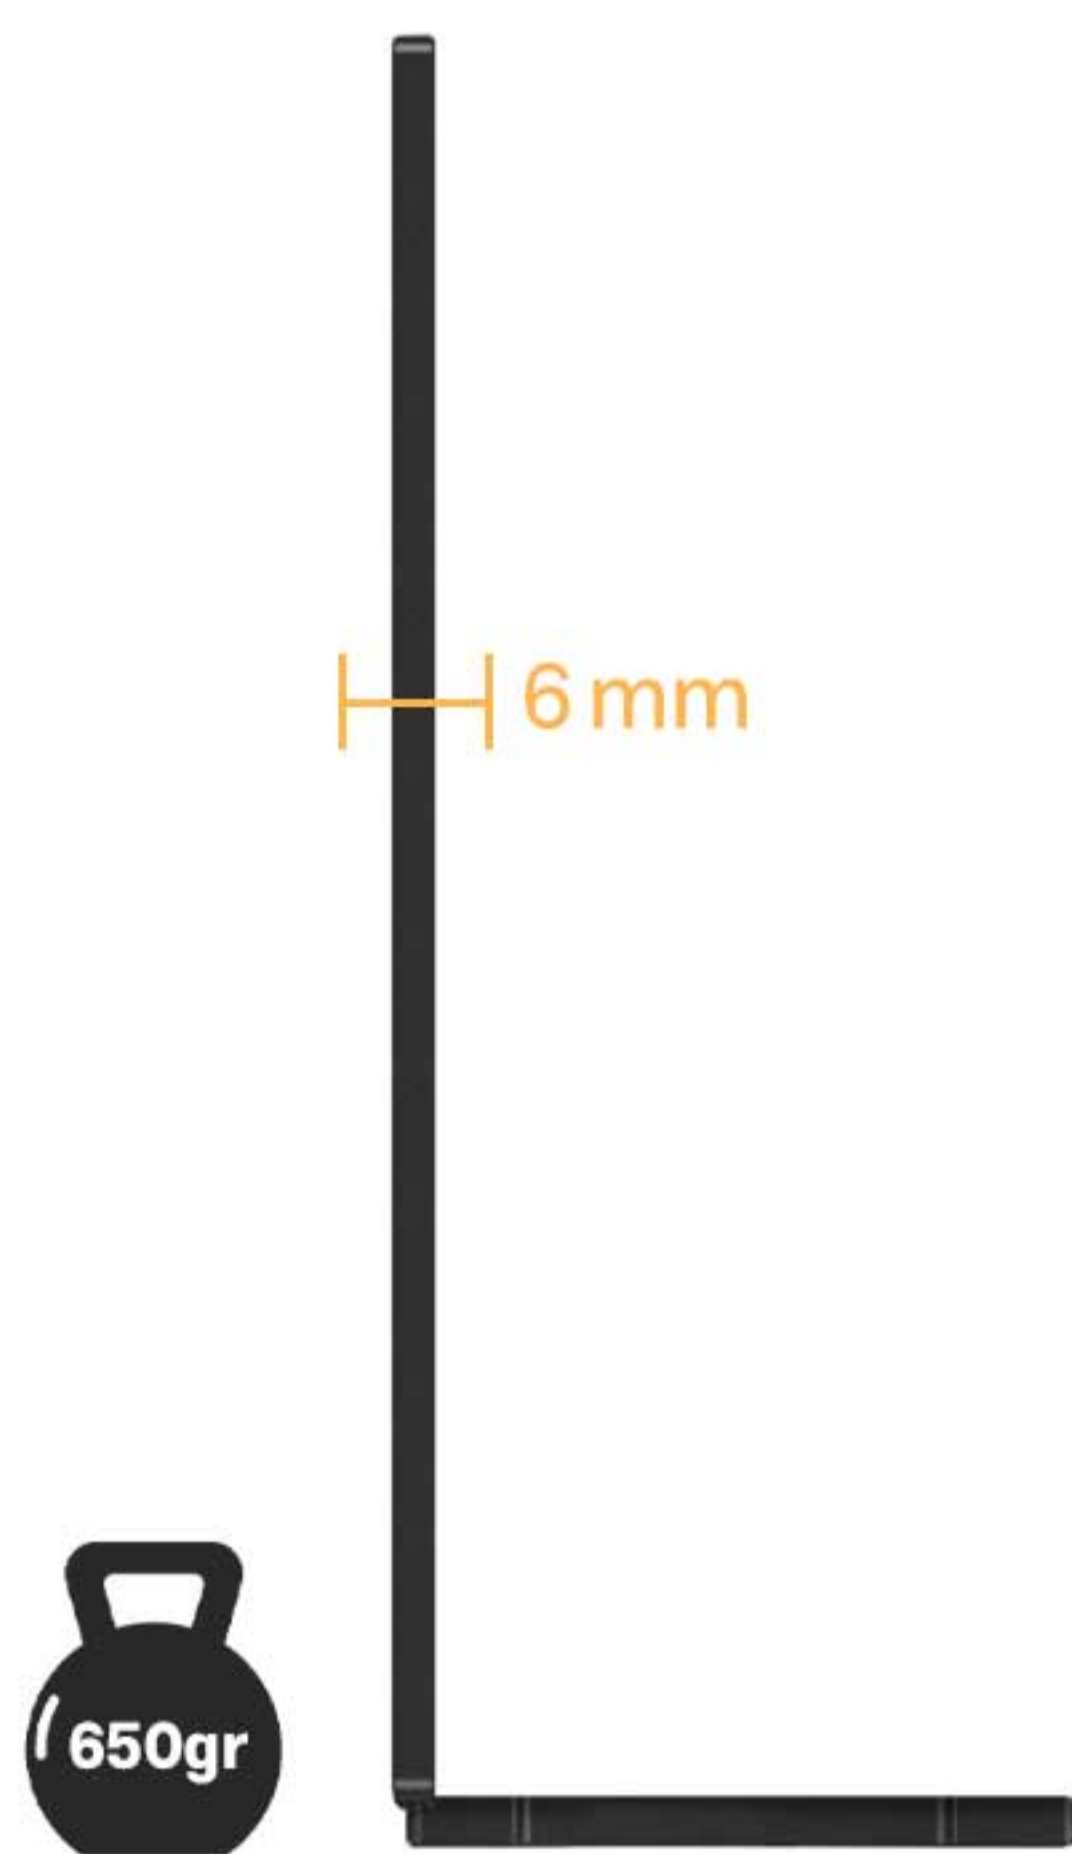

اسپیکر داخلی

نمایشگر 19"

کیفیت Full HD

بدنه آلومینیومی

درگاه Type-C

تاشو 90° درجه ای

فناوری HDR

ضخامت 6mm

### زاویه دید مناسب

به لطف پایه تاشو محکم، می توانید به راحتی مانیتور را برای داشتن زاویه دید مناسب از 0 تا 90 درجه تنظیم کنید. یا حتی در صورت لزوم می توانید کاملا مانیتور را تا کرده تا فضای میز افزایش یابد.

## طراحی باریک

مانیتور صدرا MC522 فقط 650 گرم وزن دارد و با طراحی ظریف و نازک و ضخامت 6 میلی متری همراه است، این مانیتور به گونه ای ساخته شده است تا کمترین فضا از میز جلسات را اشغال کند.

## ابعاد محصول

265mm x 420mm x 13mm