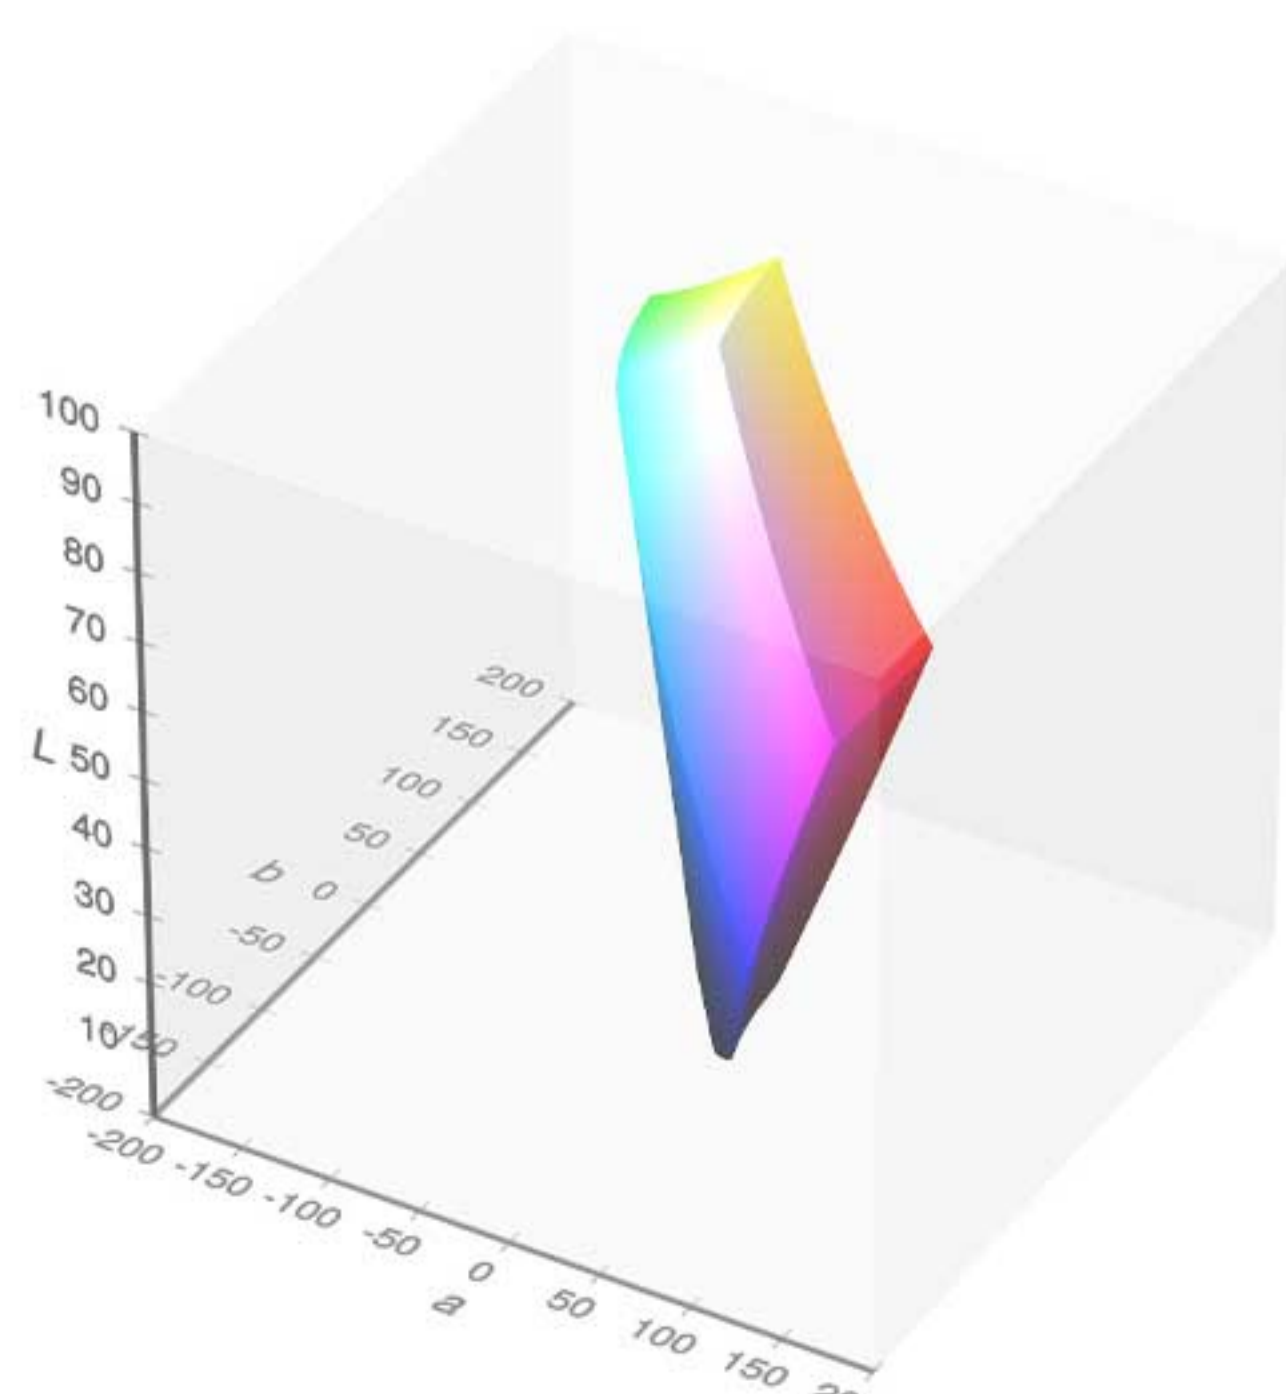

نمایشگر ۱۹ اینچی

صفحه نمایش MC522 استاندارد صنعتی 100% sRGB/100% REC را در نمایشگر بزرگ 19 اینچی ارائه می دهد که تضمین می کند تمام جزئیات تصاویر واضح و واقعی هستند.

100%
sRGB

100%
Rec. 709