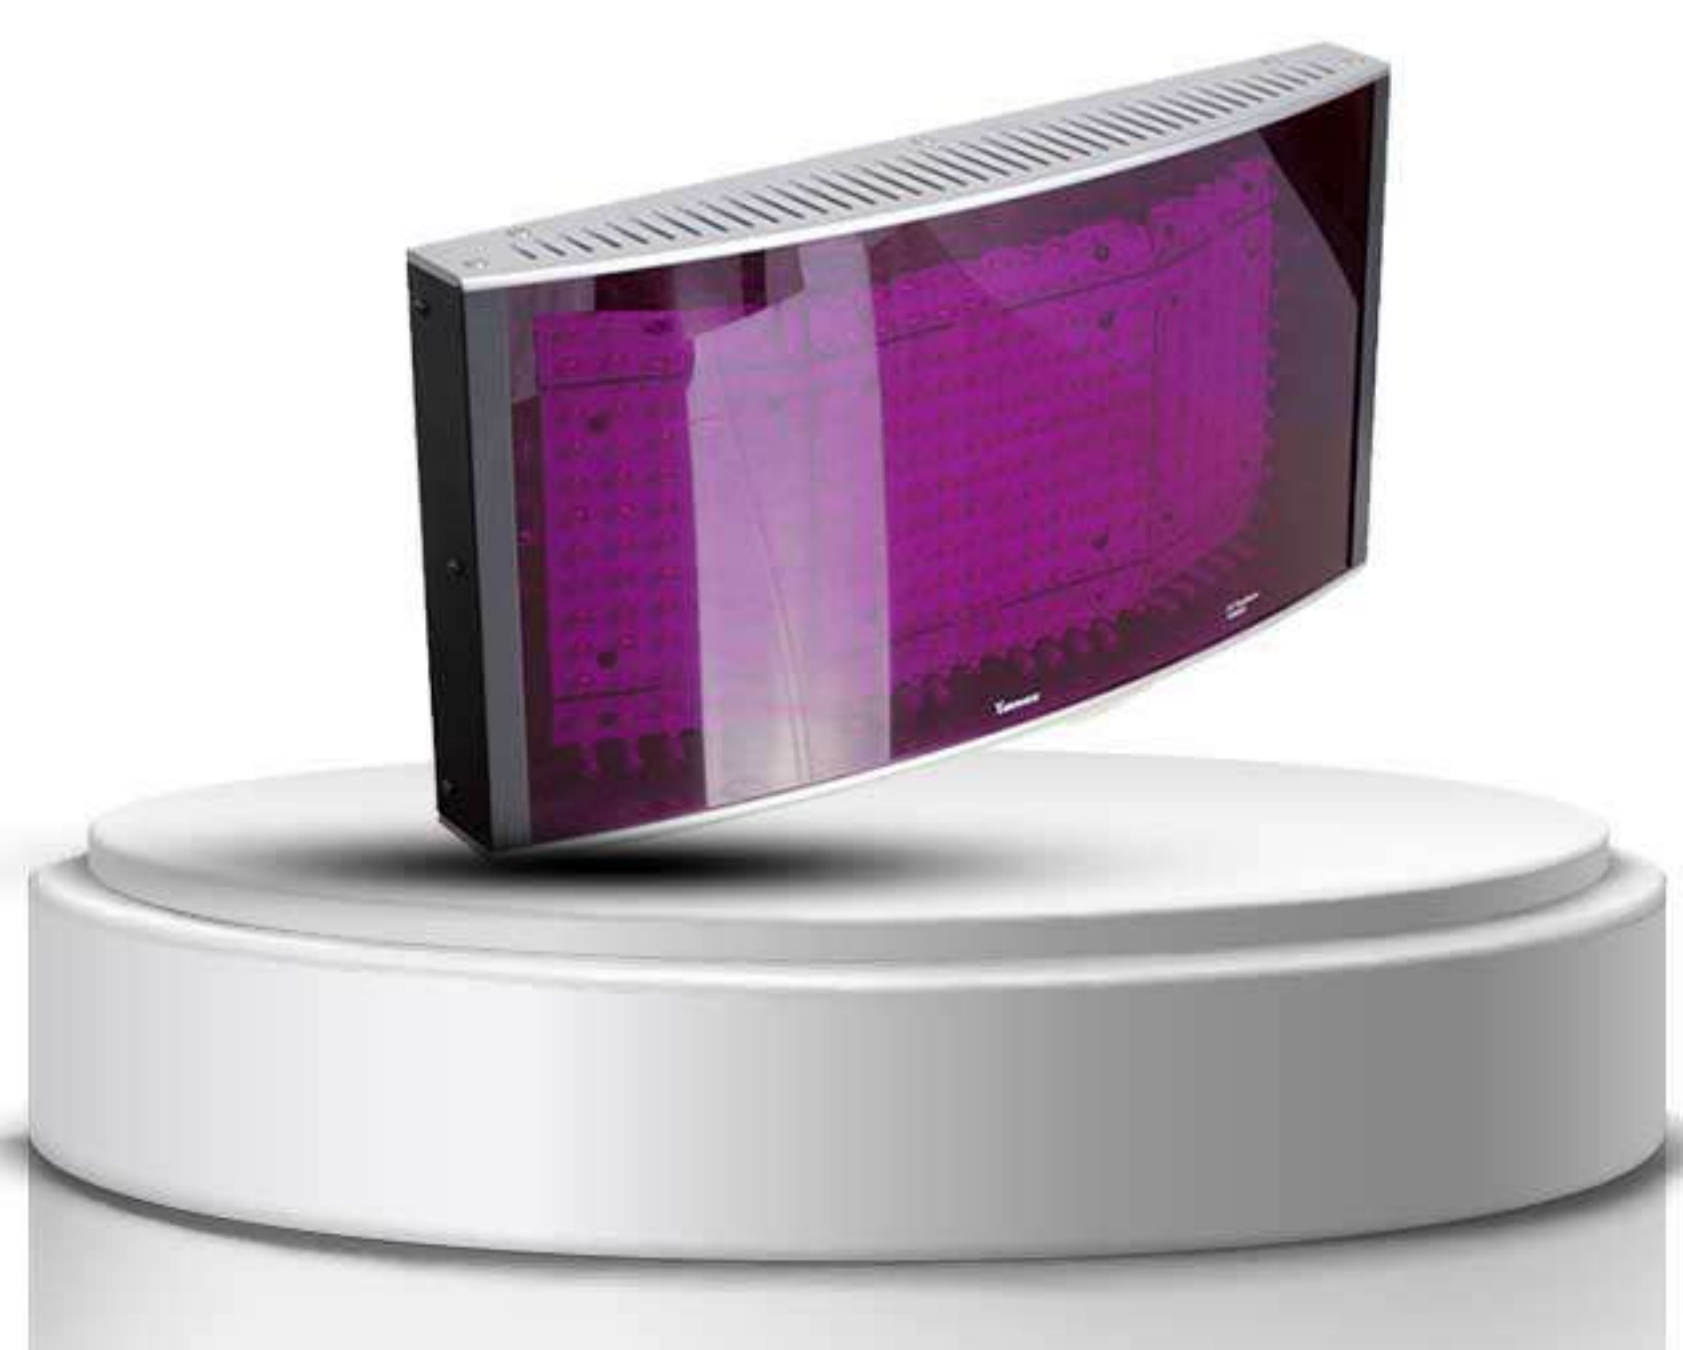

**YARMEE**

TOUR GUID SYSTEM

سیستم تورگاید آنالوگ  
**YARMEE YSN506**

سیستم تورگاید آنالوگ YARMEE به صورت یکپارچه در سالن های کنفرانس قرار می گیرد. با استفاده از سیستم تورگاید آنالوگ YARMEE خیالتان راحت است که سخن شما به بهترین شکل منتقل میشود. این سیستم برای شرکت های دولتی، خصوصی، کنوانسیون های بین المللی و سایر برنامه ها و جلسات بین المللی بسیار مناسب می باشد.

### رادیاتورهای YS-506X

این رادیاتورها امواج مادون قرمز را در فرکانس های بالا (۲ تا ۸ مگاهرتز) منتقل می کنند تا بتوانند کاملاً بر هرگونه تداخل نور موجود در سالن غلبه کنند. همچنین این رادیاتورها به گونه ای طراحی شدند که برای هر ابعادی از سالن های کنفرانس مناسب باشند.

### منبع اصلی YS-506M

این دستگاه، صدا را از کنسول مترجم خود دریافت میکند، سیگنال های آن را تنظیم میکند و سپس از طریق امواج، صدا را به سمت رادیاتورهای مادون قرمز ارسال میکند، که در آخر این رادیاتورها، امواج صوتی را به سمت گیرنده هایی که در اختیار شرکت کنندگان جلسه هستند، ارسال میکنند.

## کنسول مترجم YS506A

این کنسول در اختیار مترجم قرار میگیرد، مترجم به صورت همزمان با سخنران، متن را ترجمه میکند و از طریق این کنسول به منبع اصلی و سپس به دستگاه گیرنده انتقال پیدا میکند.

کوچک و سبک وزن

همزمان 6 زبان مختلف