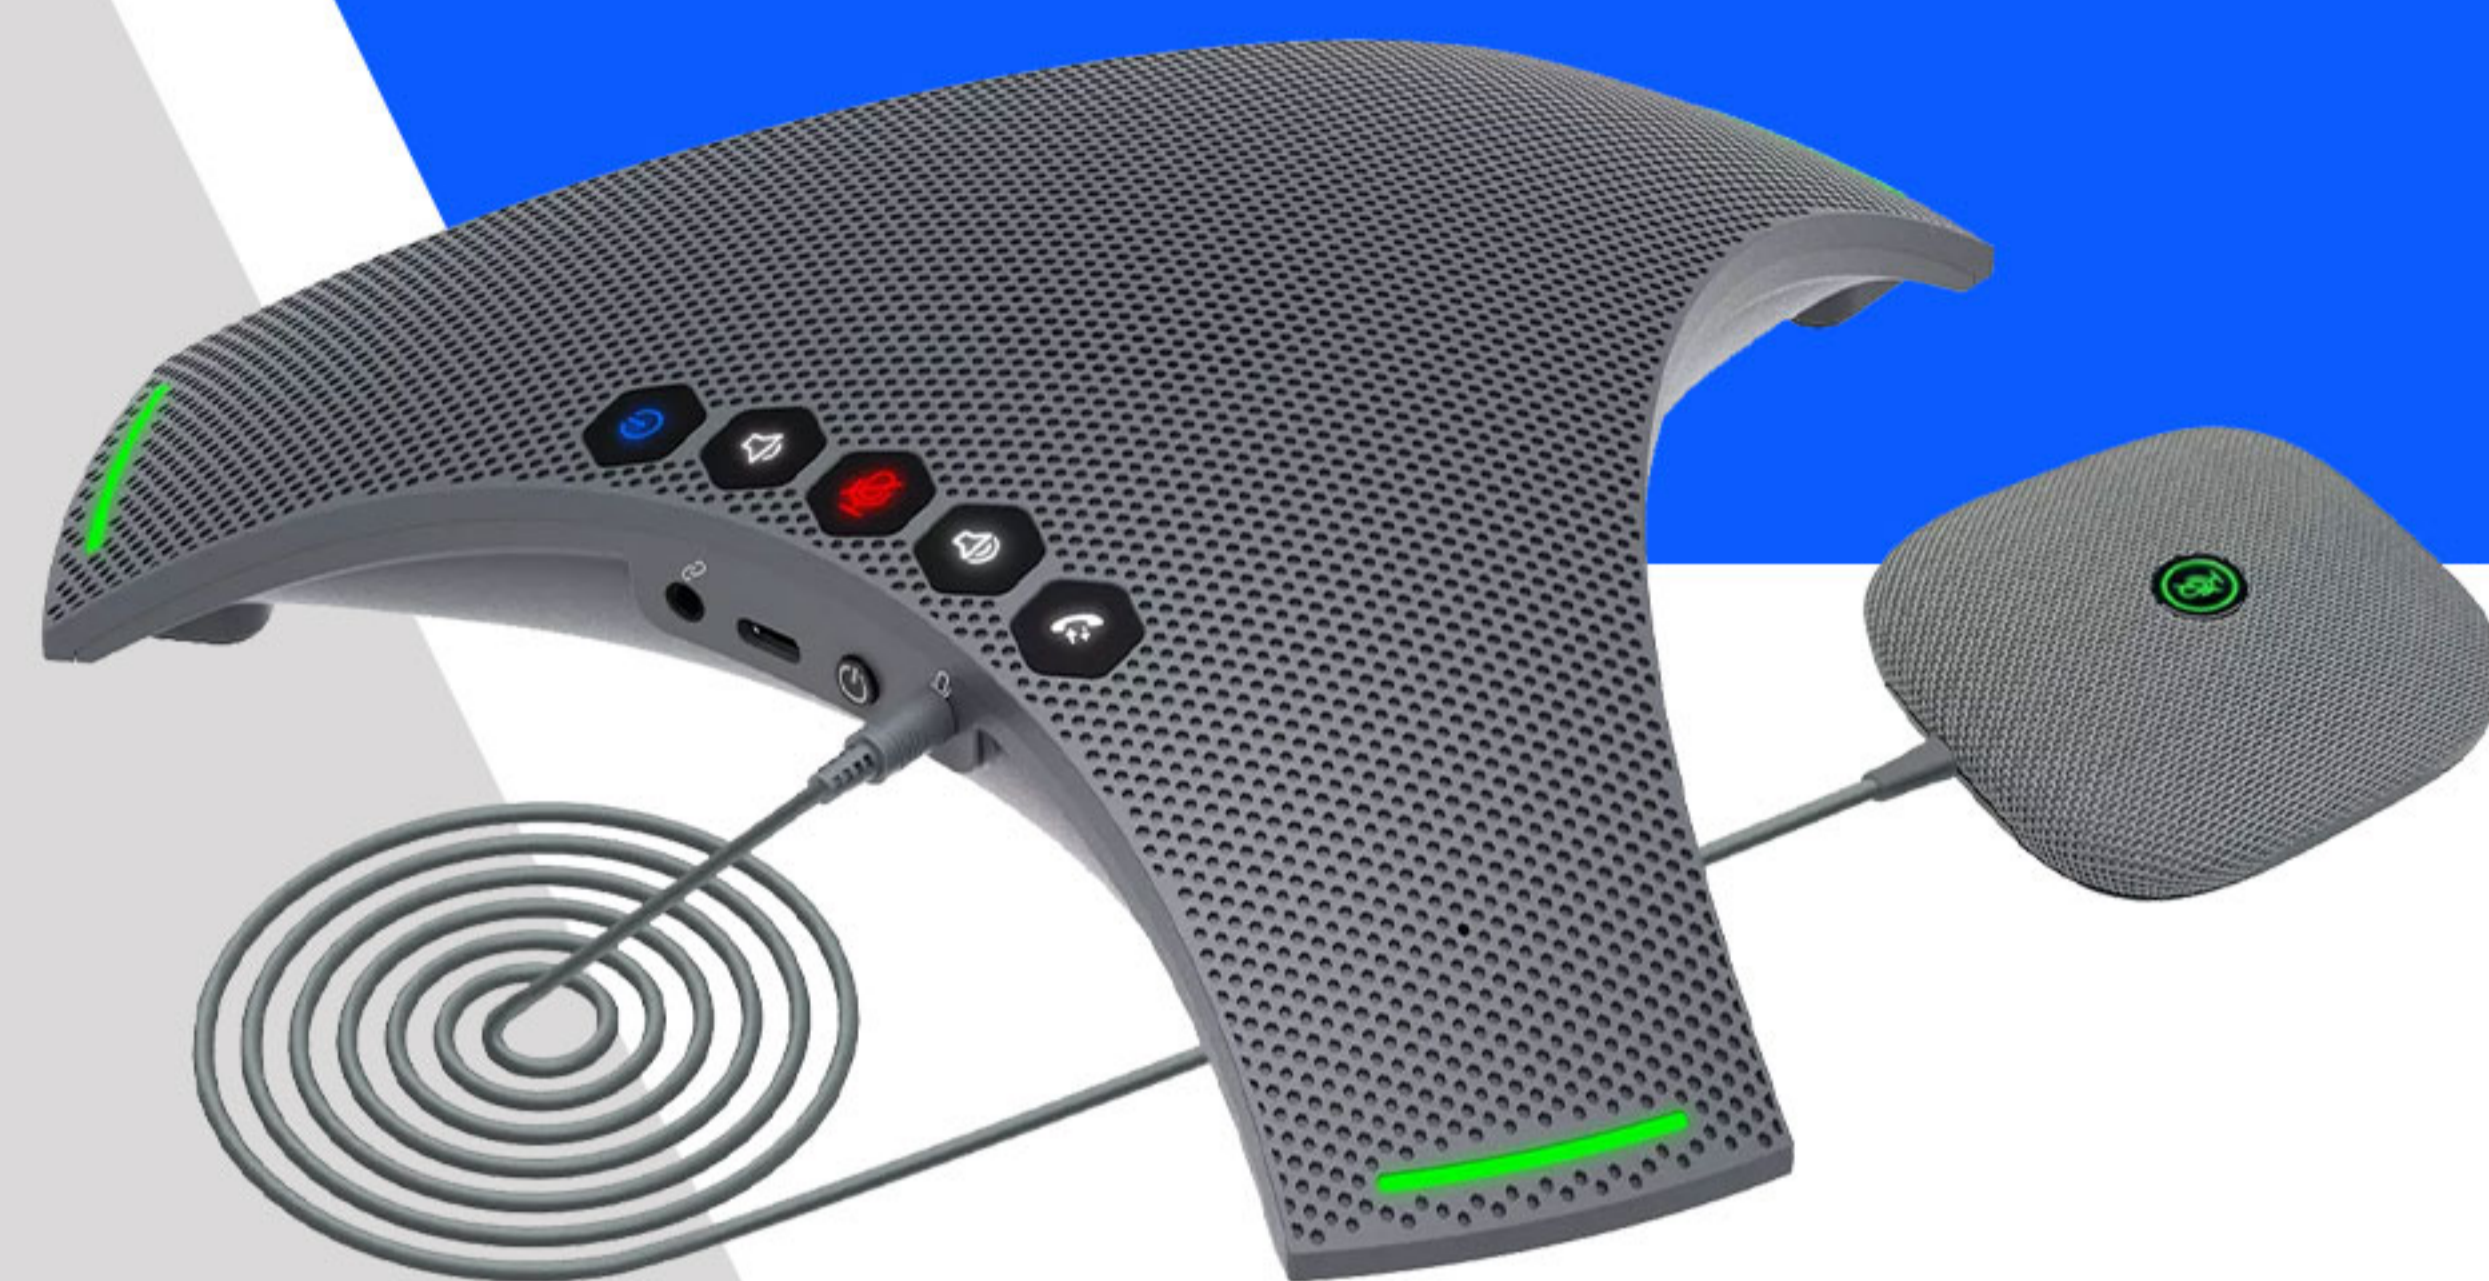

sadra

CUTTING-EDGE TECHNOLOGIES

اسپیکرفون کنفرانس صدرا SP26

اسپیکرفون کنفرانس صدرا SP26؛ ترکیب اسپیکر داخلی با تکنولوژی Hi-Fi و 3 عدد میکروفون داخلی با دریافت صدای 360 درجه است که به صورت بی سیم (بلوتوث و یا دانگل USB) به سیستم عامل متصل می شود. این اسپیکرفون به صورت پرتابل بوده و برای افزایش دامنه دریافت صدا میتوان میکروفون اکسپنشن SP26 را به آن متصل نمود. قابلیت Noise Suppression و Eco Cancellation این سیستم باعث میشود تا صدا به صورت واضح دریافت و پخش شود. SP26 را میتوان برای سالن های بزرگتر به صورت سری (متوالی) به یکدیگر متصل نمود.

میکروفون
اکسپنشن

تکنولوژی
Hi-Fi

حذف نویز
و اکو محیط

تکنولوژی
پردازش دیجیتال
DSP

باتری قدرتمند
3000mAh

دریافت صدا
به صورت 360°

راه اندازی آسان
به صورت بی سیم

حذف نویز و اکو محیط
Noise-Echo cancelling

دریافت 360° صدا
میکروفون های داخلی
+ دارای یک اکسپنشن

ارتباط بی سیم
راه اندازی آسان

اسپیکر داخلی
با تکنولوژی Hi-Fi

5M

7M

3M

اسپیکرفون:

میکروفون	3 عدد داخلی
میکروفون افزایشی	1 عدد اکسپنشن
اسپیکر داخلی	1 عدد
حذف اکو	تکنولوژی eco cancellation
حذف نویز	تکنولوژی Noise suppression
نحوه اتصال	کابل USB
پورت اضافی	اتصال سری اسپیکرفون
دریافت صدا	به صورت 360 درجه
طول کابل اتصال	1.8m
تکنولوژی DSP	صدای طبیعی HD