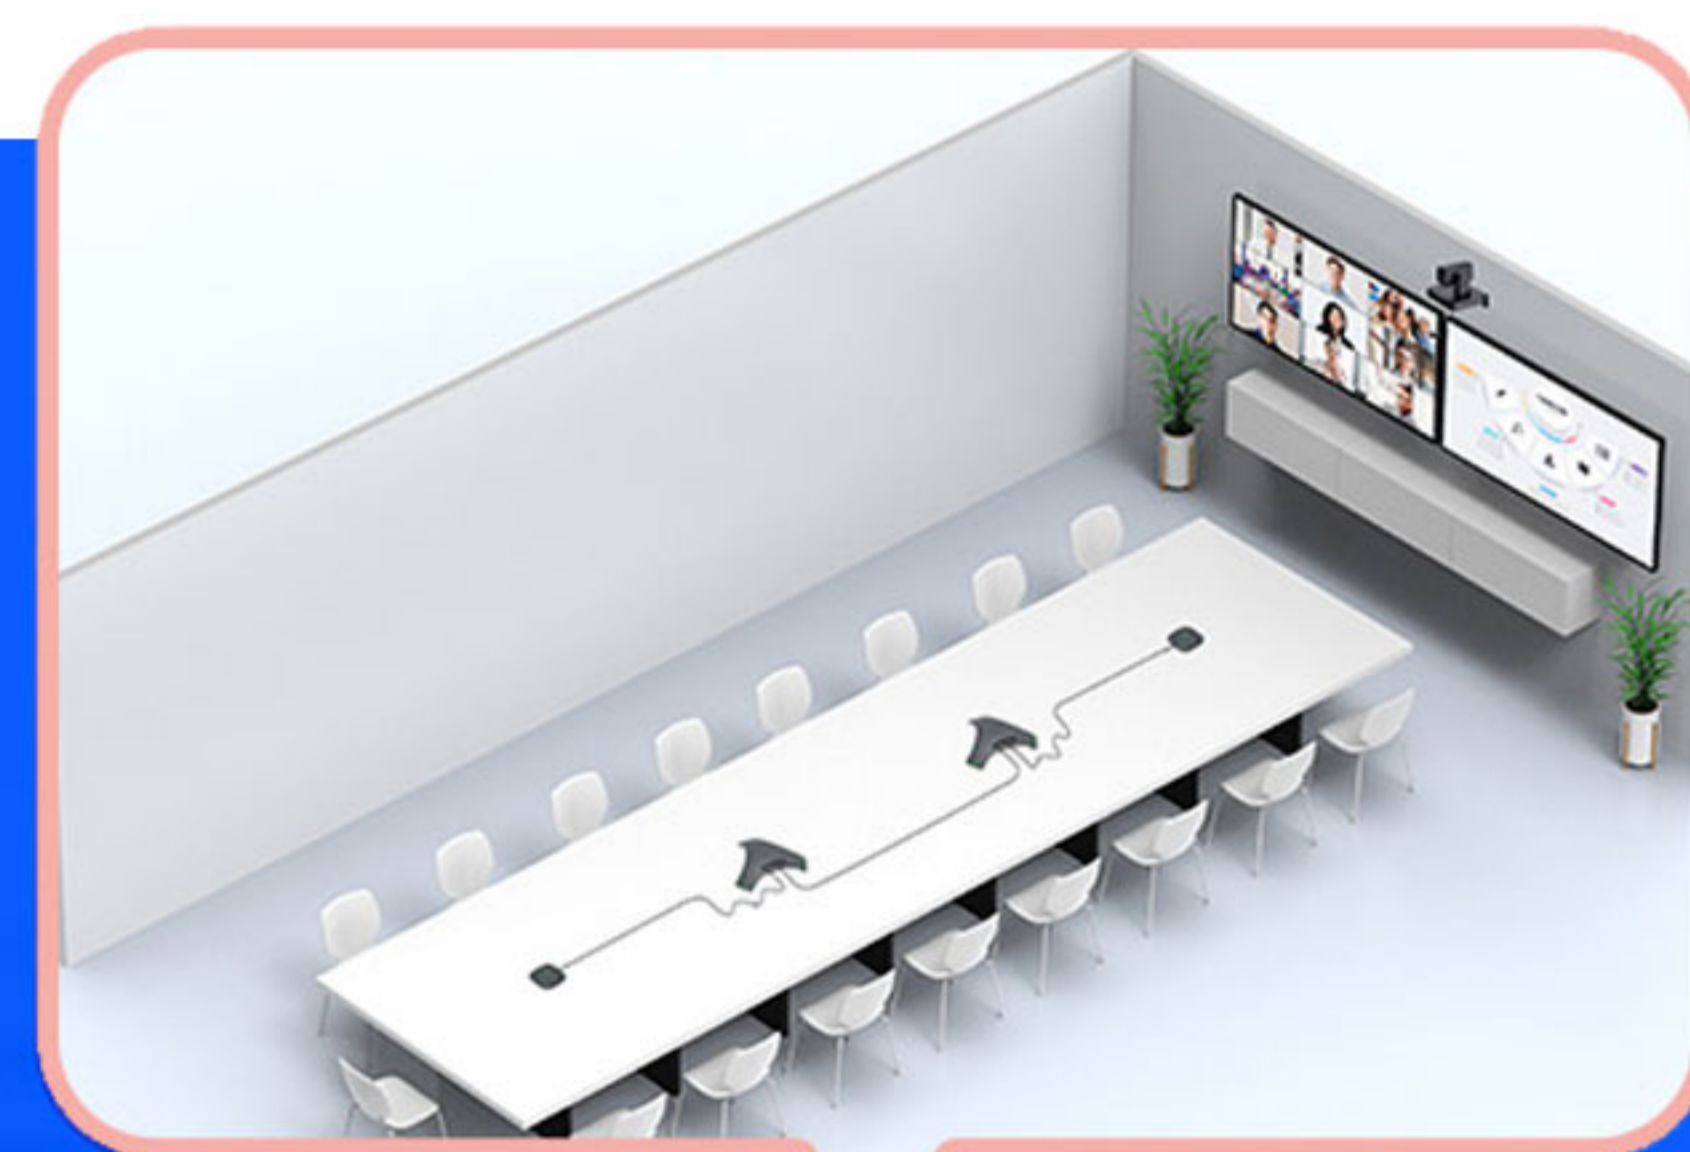

sadra

CUTTING-EDGE TECHNOLOGIES

اسپیکرفون کنفرانس صدرا SP26

اسپیکرفون کنفرانس صدرا SP26؛ ترکیب اسپیکر داخلی با تکنولوژی Hi-Fi و 3 عدد میکروفون داخلی با دریافت صدای 360 درجه است که به صورت بی سیم (بلوتوث و یا دانگل USB) به سیستم عامل متصل می شود. این اسپیکرفون به صورت پرتابل بوده و برای افزایش دامنه دریافت صدا میتوان میکروفون اکسپنشن SP26 را به آن متصل نمود. قابلیت Noise Suppression و Eco Cancellation این سیستم باعث میشود تا صدا به صورت واضح دریافت و پخش شود. SP26 را میتوان برای سالن های بزرگتر به صورت سری (متوالی) به یکدیگر متصل نمود.

دریافت 360° صدا
میکروفون های داخلی
+ دارای یک اکسپنشن

ارتباط بی سیم
راه اندازی آسان

اسپیکر داخلی
با تکنولوژی Hi-Fi

5M

7M

3M

اسپیکرفون:

میکروفون	3 عدد داخلی
میکروفون افزایشی	1 عدد اکسپنشن
اسپیکر داخلی	1 عدد
حذف اکو	تکنولوژی eco cancellation
حذف نویز	تکنولوژی Noise suppression
نحوه اتصال	کابل USB
پورت اضافی	اتصال سری اسپیکرفون
دریافت صدا	به صورت 360 درجه
طول کابل اتصال	1.8m
تکنولوژی DSP	صدای طبیعی HD