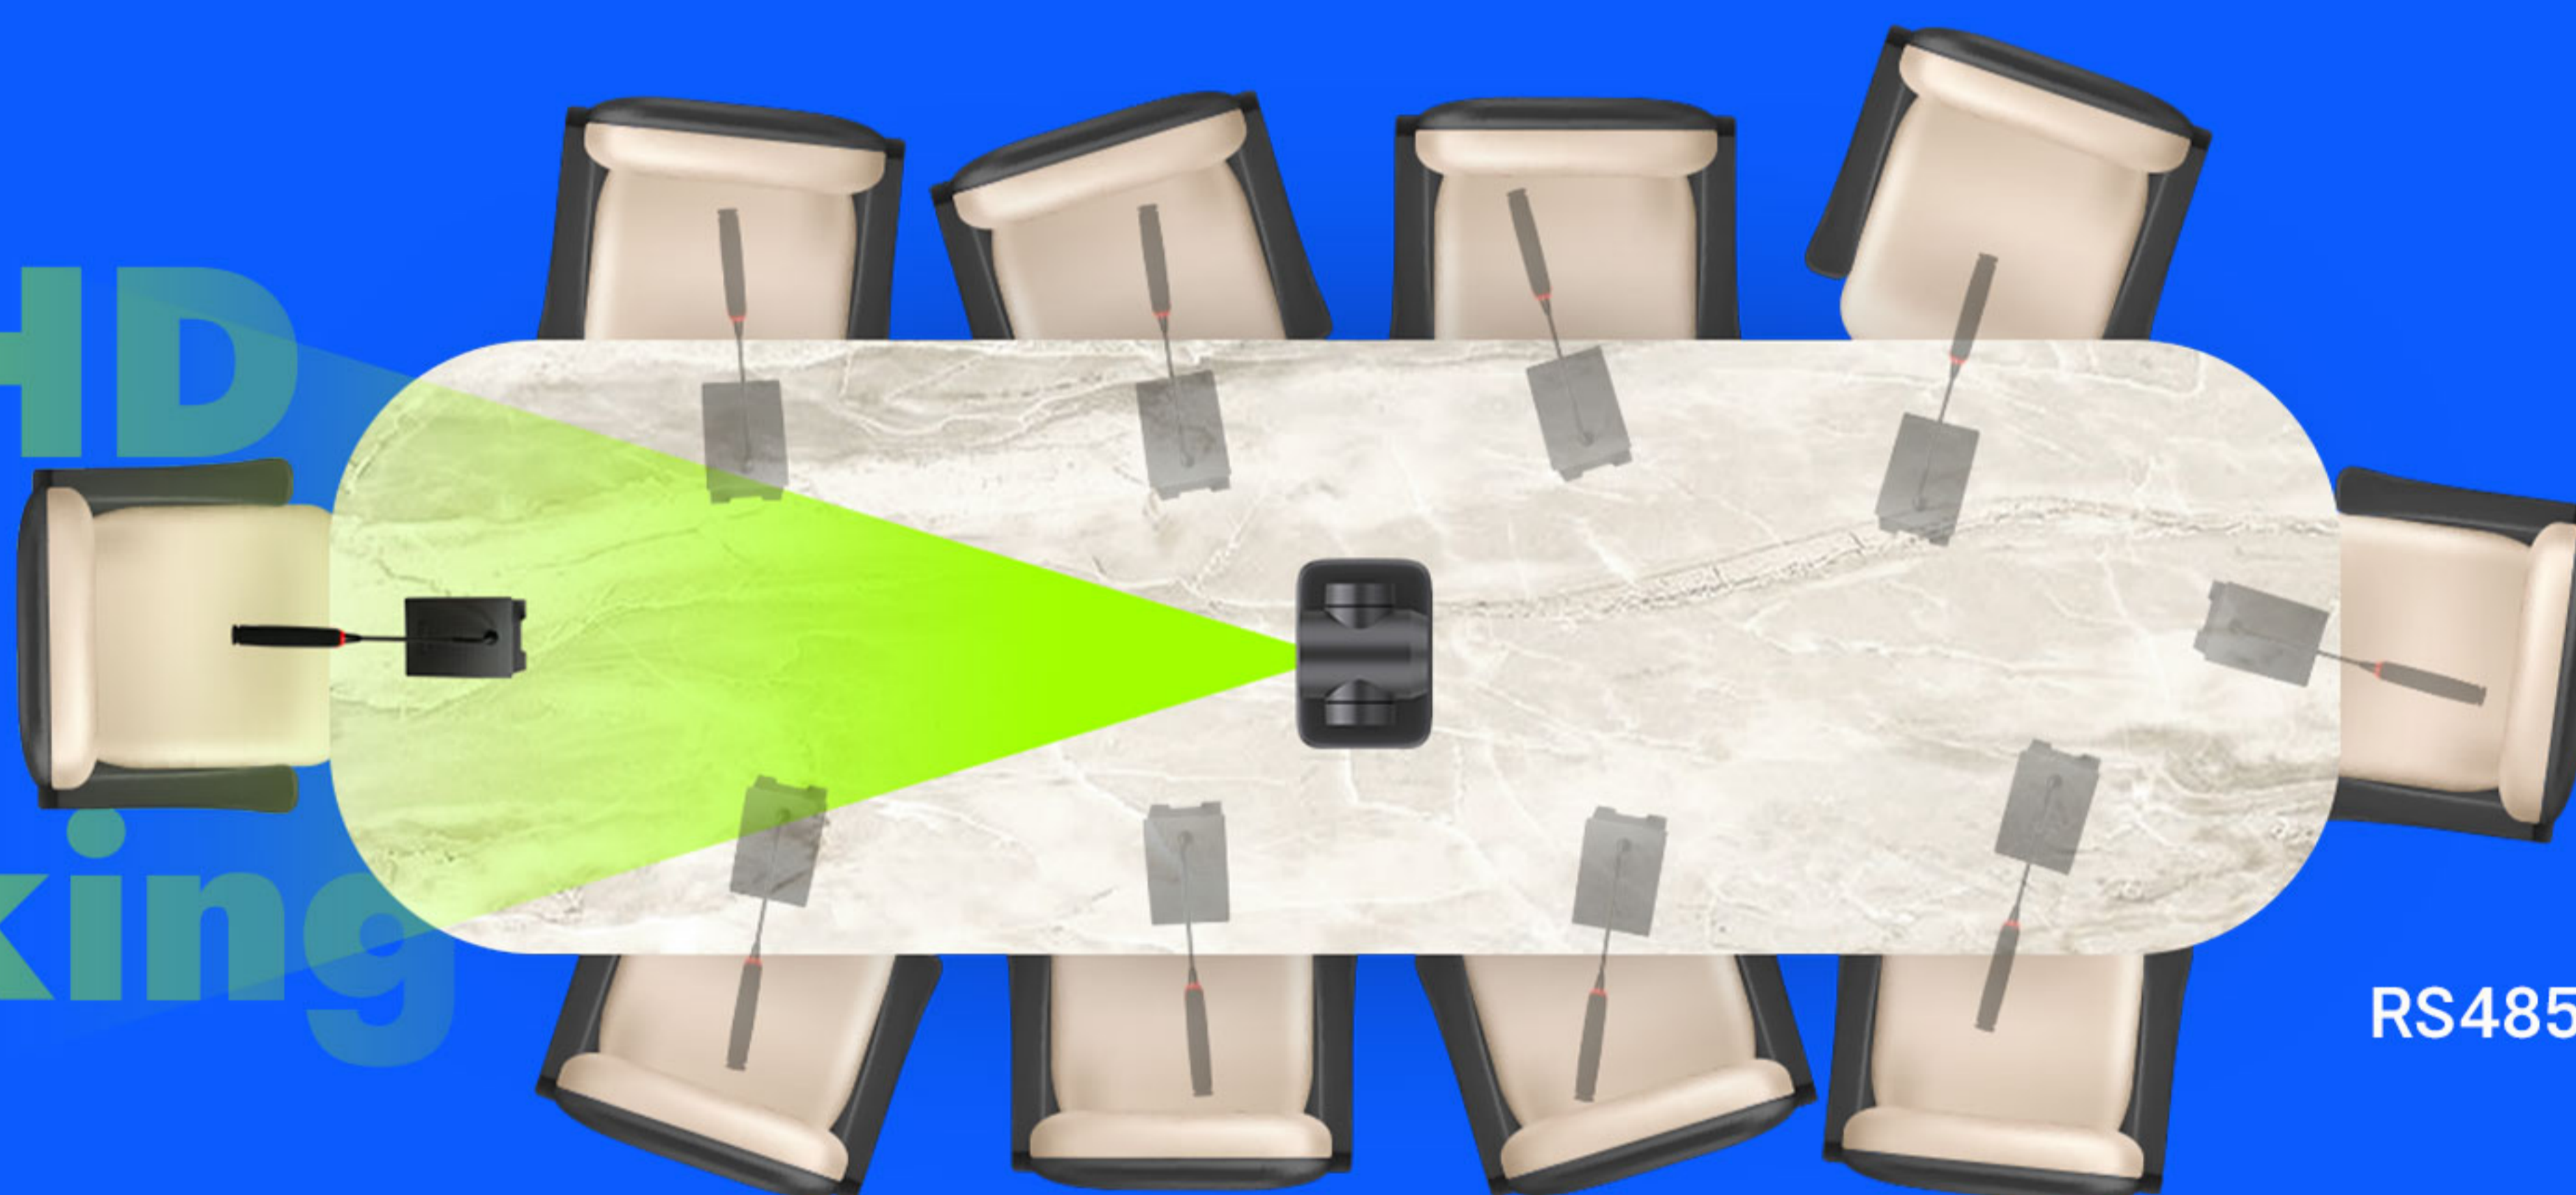

## دوربین کنفرانسی صدرا SC44

SC44 یک دوربین کنفرانسی موتورایز با چرخش 355 درجه ای افقی و 60 درجه ی عمودی است ، این دوربین از یک لنز Full HD با زوم اپتیکال 10 برابری و قابلیت سیستم اتوترکینگ برخوردار است که مناسب برای تصویر برداری از یک جلسه ویدئو کنفرانس یا سالن همایش می باشد. این دوربین از سنسور تصویر CMOS کمپانی سونی بهره میگیرد و تنها از طریق پورت USB به سیستم عامل متصل می شود. از طریق ریموت کنترل، میتوان این دوربین را کنترل و تا 9 نقطه پریست تعریف کرد که این عمل با استفاده از جوی استیک تا 255 نقطه پریست پشتیبانی می شود.

355°  
چرخش 355° افقی  
و 60° عمودی

10X  
بزرگنمایی 10X  
اپتیکال

قابلیت اتصال  
جوی استیک

زاویه دید گسترده

راه اندازی آسان  
PLUG & PLAY

1080P  
FULLHD  
کیفیت تصویر برداری  
FULL HD 1080P

پشتیبانی از نرم افزارهای  
ارتباط تصویری

# Full HD Auto Tracking

دوربین Full HD  
با زوم 10 برابری

تکنولوژی اتوترکینگ  
چرخش 355 درجه ای

سنسور تصویر سونی  
CMOS Sony

درگاه USB و RS232 و RS485  
راه اندازی آسان

### دوربین :

کیفیت دوربین	Full HD 1080P
سنسور تصویر	CMOS SONY
بزرگنمایی اپتیکال	10x
فوکوس	دستی / خودکار
زاویه چرخش افقی	355 درجه
زاویه چرخش عمودی	60 درجه
پریست با کنترل	9 عدد
پریست با جوی استیک	255 عدد
فلیپ و فریز تصویر	پشتیبانی میکند
حداقل روشنایی	0.5Lux
سرعت شاتر	1.3s ~ 1.1s
نحوه اتصال	درگاه USB و RS232 و RS485