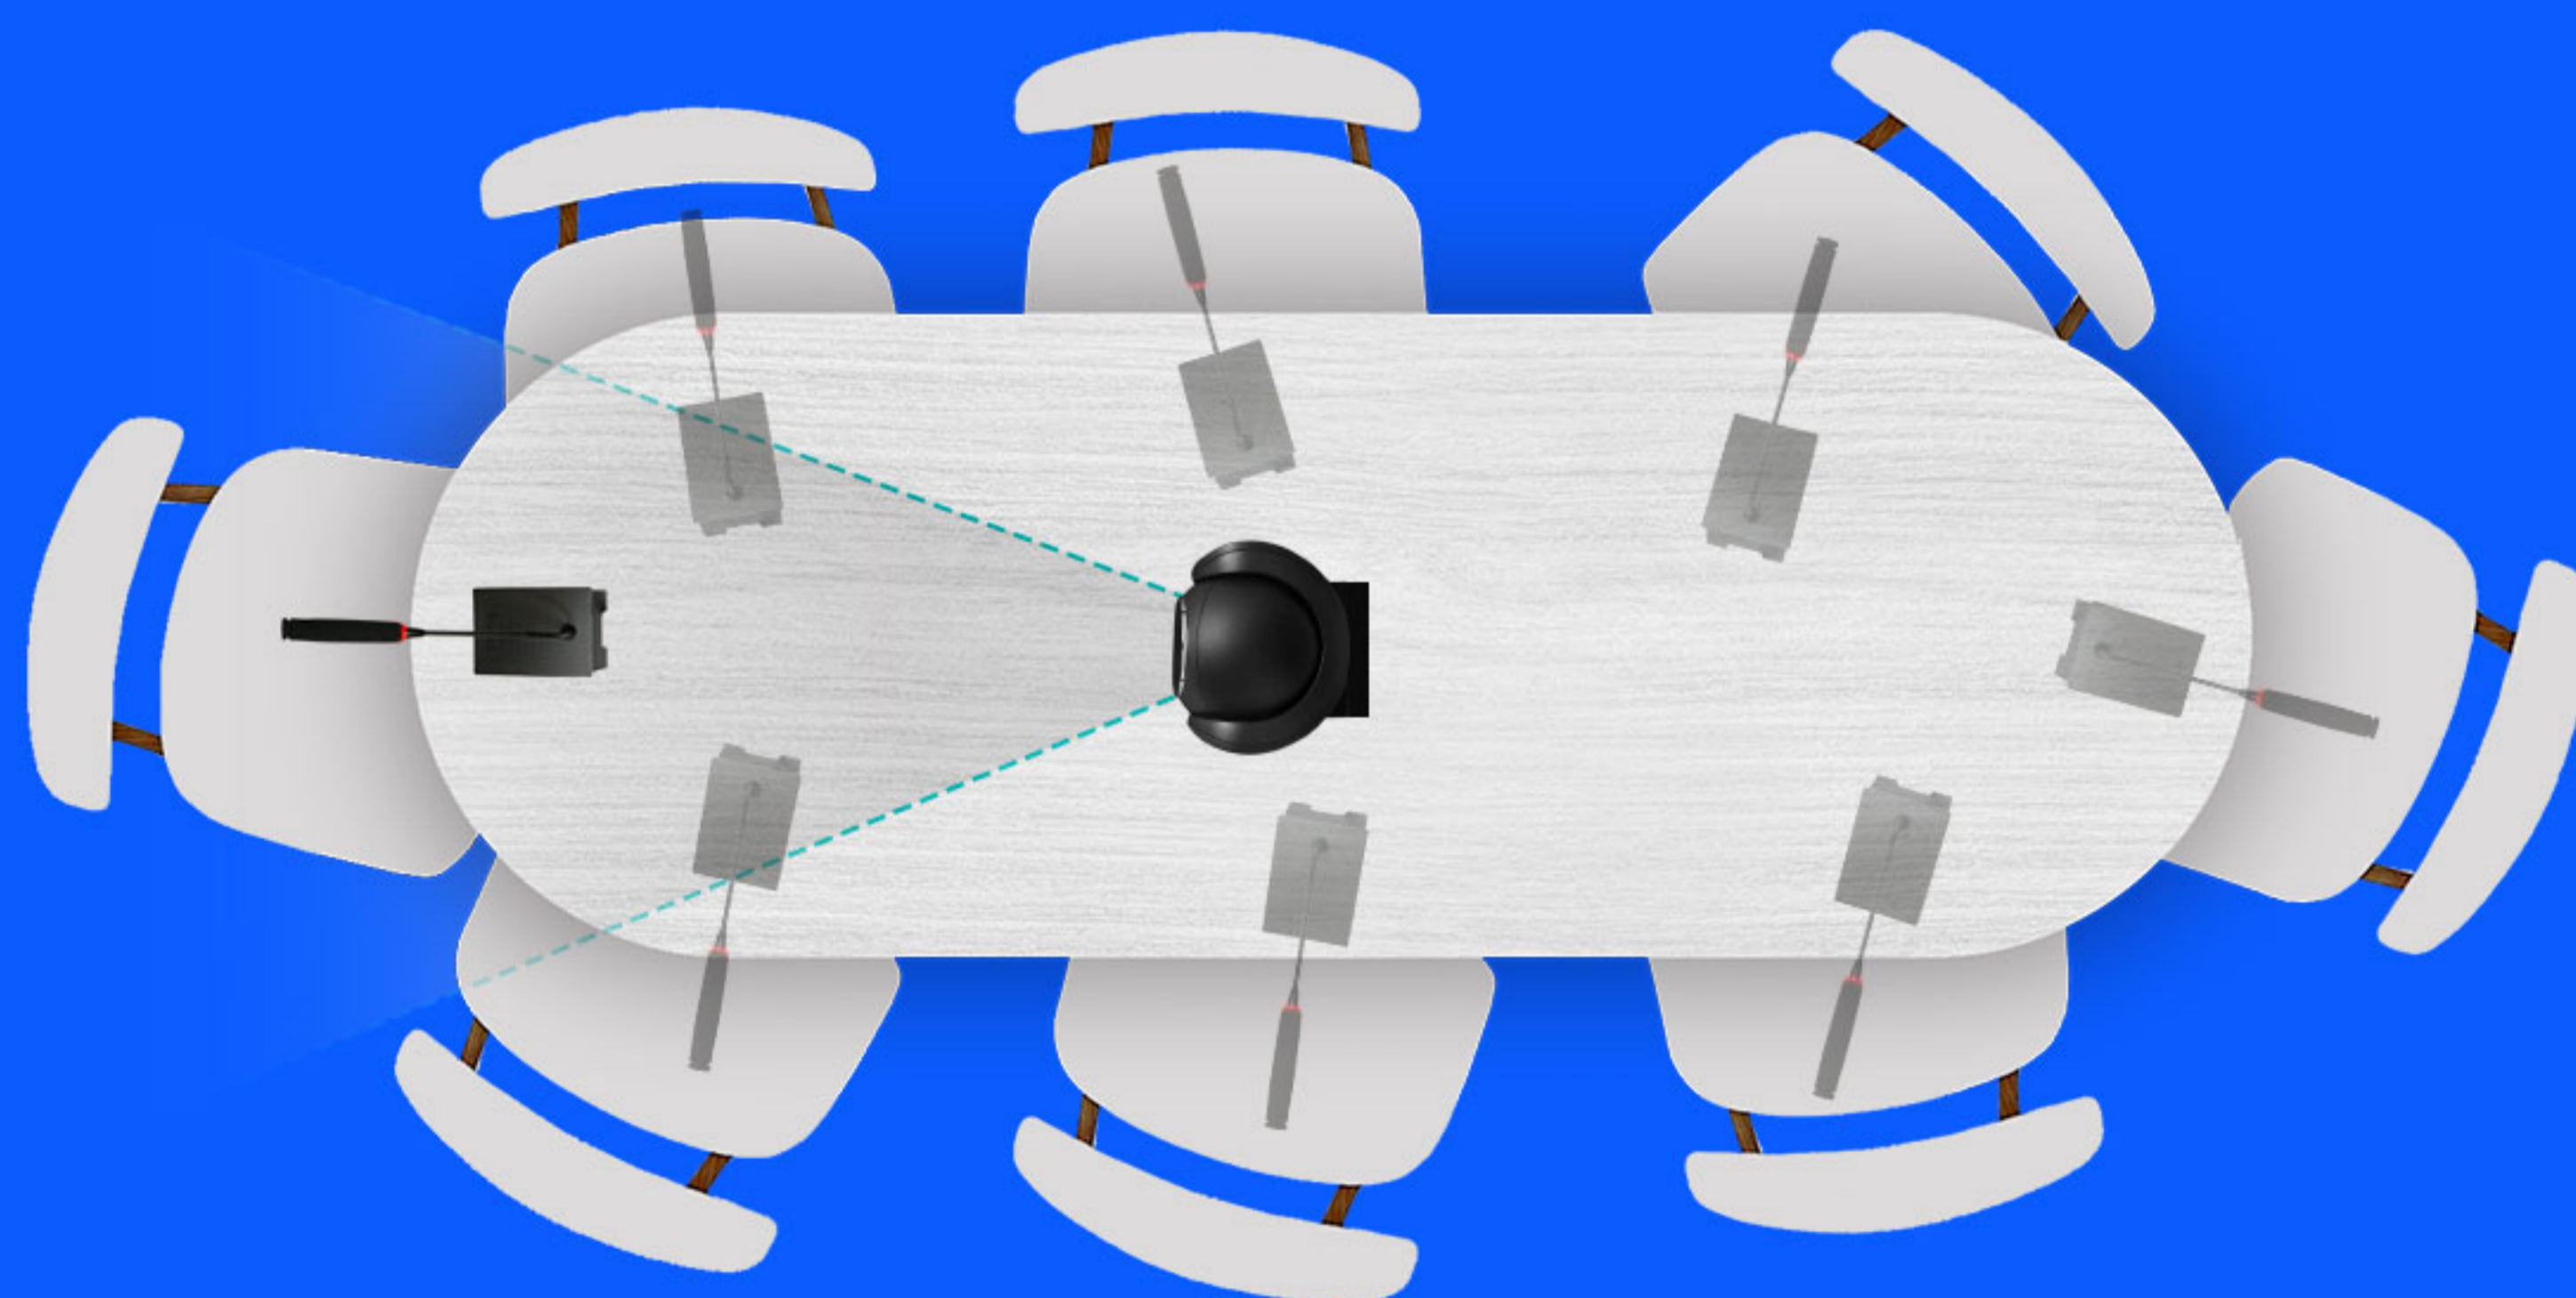

دوربین کنفرانسی صدرا SC43

SC43 یک دوربین کنفرانسی موتورایز با چرخش 355 درجه ای افقی و 120 درجه ی عمودی است ، این دوربین از یک لنز Full HD با زوم اپتیکال 10 برابری و قابلیت سیستم اتوترکینگ برخوردار است که مناسب برای تصویر برداری از یک جلسه ویدئو کنفرانس یا سالن همایش می باشد. این دوربین از سنسور تصویر CMOS کمپانی سونی بهره میگیرد و تنها از طریق پورت USB به سیستم عامل متصل می شود. از طریق ریموت کنترل، میتوان این دوربین را کنترل و تا 9 نقطه پریست تعریف کرد که این عمل با استفاده از جوی استیک تا 255 نقطه پریست پشتیبانی می شود.

355°
چرخش 355° افقی
و 120° عمودی

10X
بزرگنمایی 10X
اپتیکال

قابلیت اتصال
جوی استیک

زاویه دید گسترده

راه اندازی آسان
PLUG & PLAY

1080P
کیفیت تصویر برداری
FULL HD 1080P

پشتیبانی از نرم افزارهای
ارتباط تصویری

Full HD Camera

دوربین Full HD
با زوم 10 برابری

تکنولوژی اتوترکینگ
چرخش 355 درجه ای

سنسور تصویر سونی
CMOS Sony

درگاه USB و RS232
راه اندازی آسان

پورت پاور
پورت USB 2.0
پورت RS232

نشانه پاور
نشانه گر حالت
استندبای

دوربین :

کیفیت دوربین	Full HD 1080P
سنسور تصویر	CMOS SONY
بزرگنمایی اپتیکال	10x
فوکوس	دستی / خودکار
زاویه چرخش افقی	355 درجه
زاویه چرخش عمودی	120 درجه
پریست با کنترل	9 عدد
پریست با جوی استیک	255 عدد
فلیپ و فریز تصویر	پشتیبانی میکند
حداقل روشنایی	0.5Lux
سرعت شاتر	1.3s ~ 1.1s
نحوه اتصال	درگاه USB و RS232