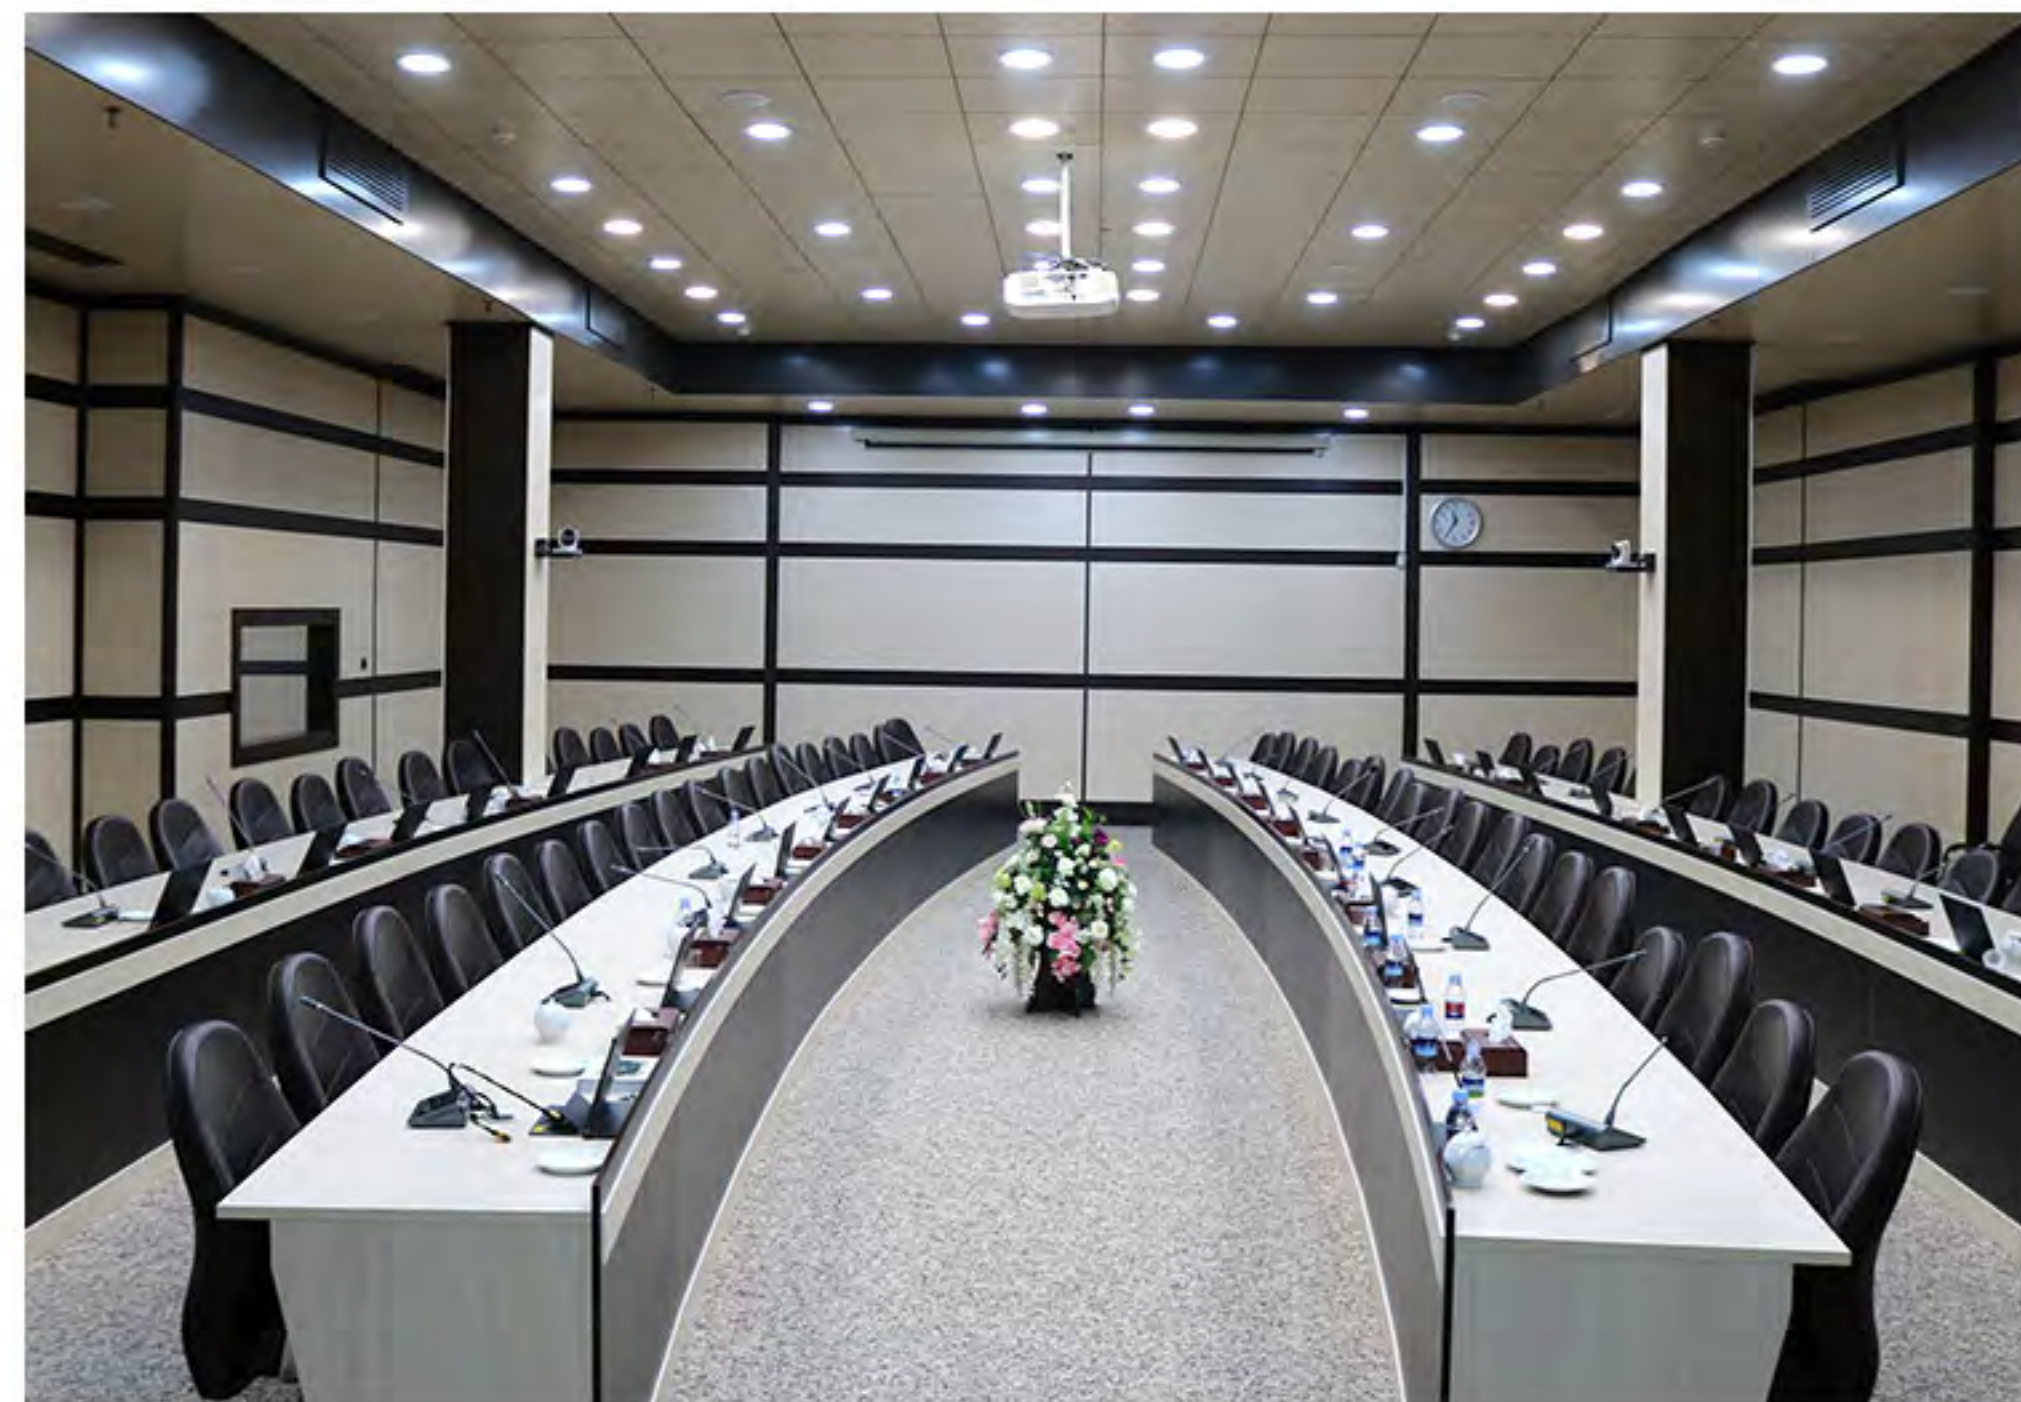

۹۵ نفره اتاق بازرگانی مشهد