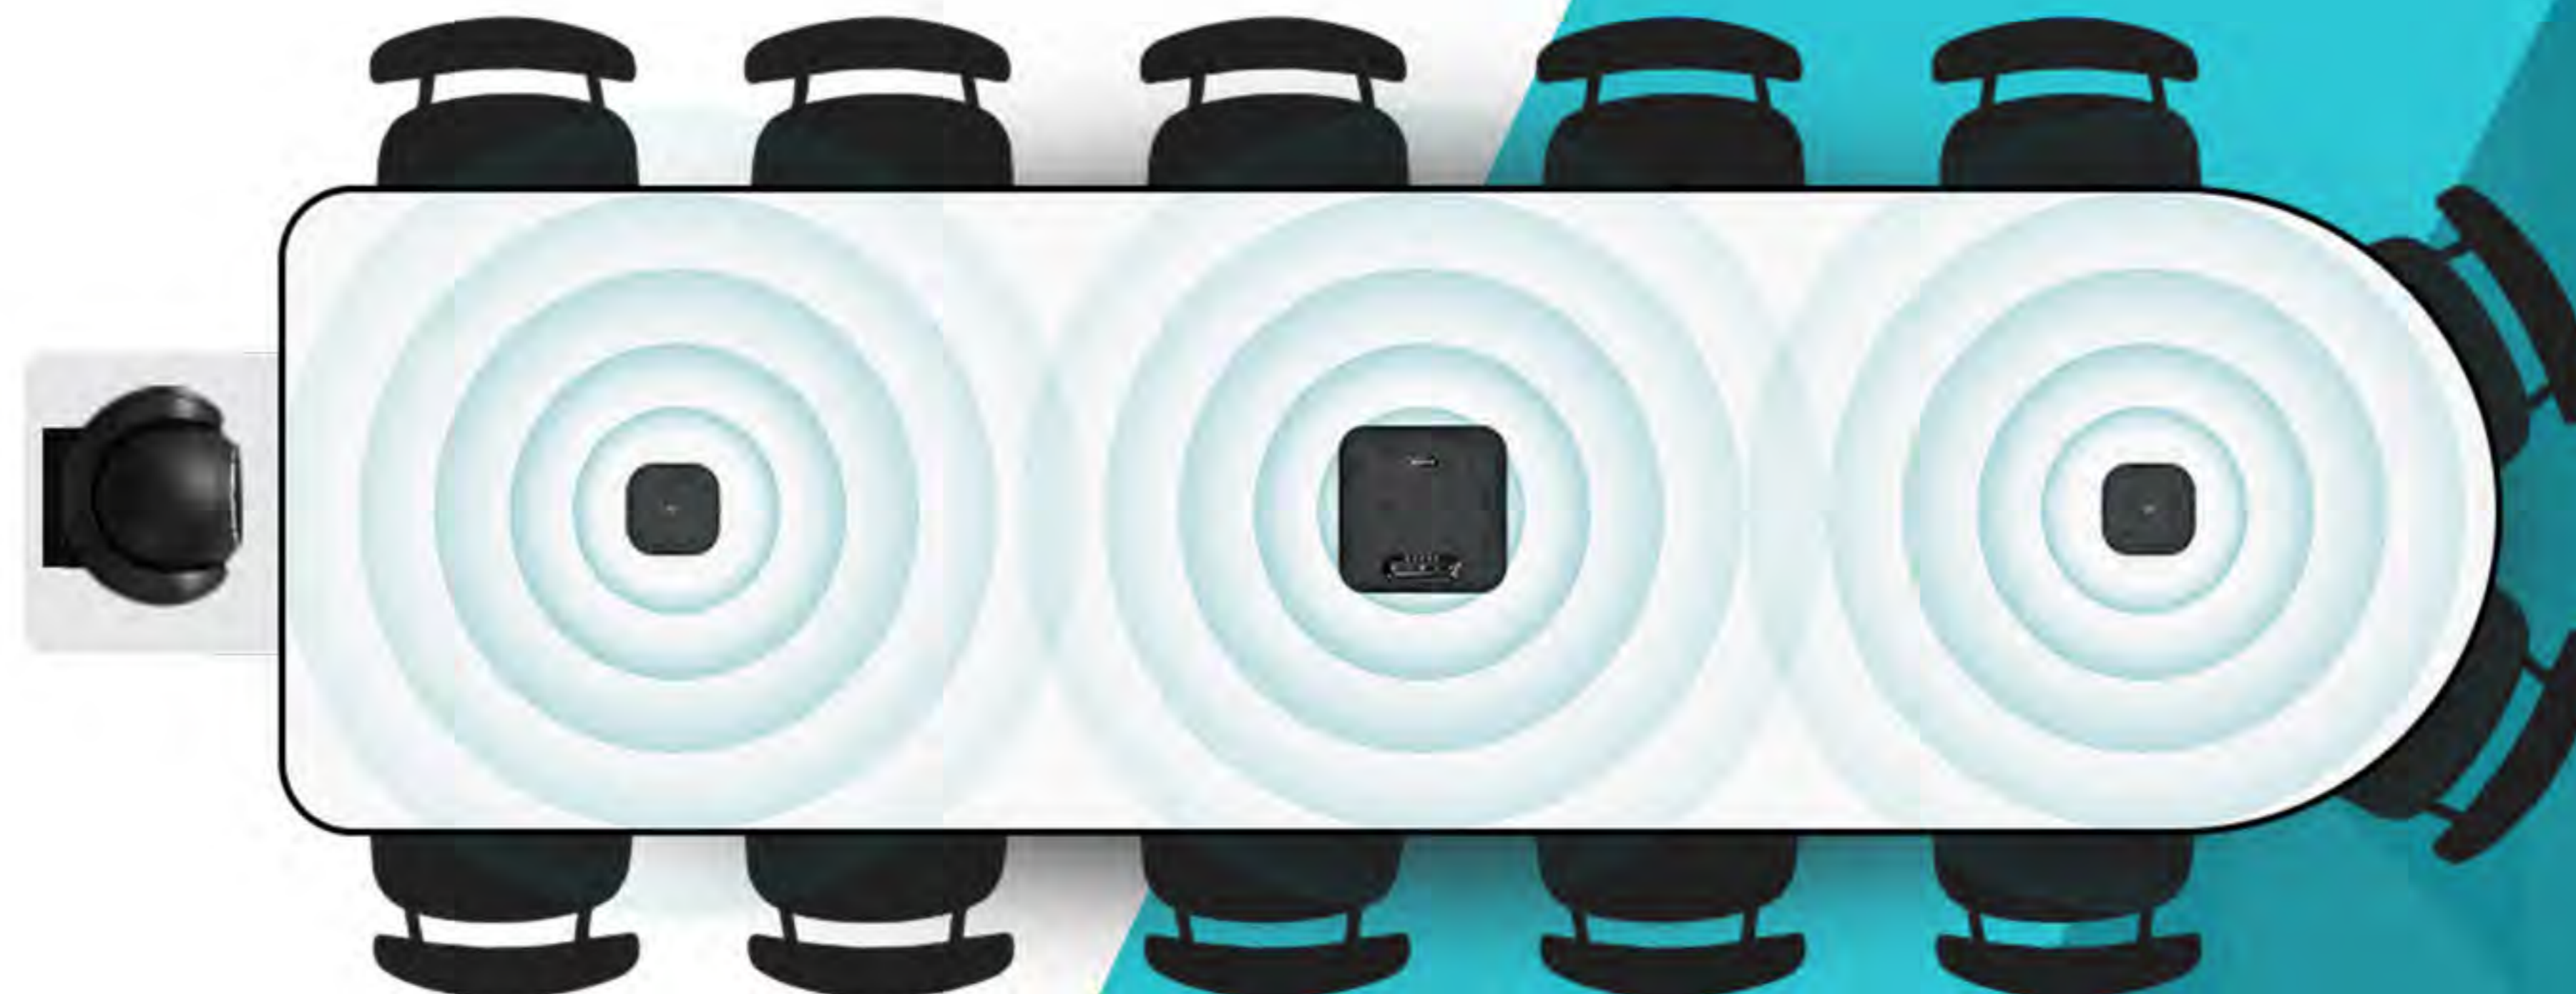

- تصویر برداری Full HD
- بزرگنمایی 10x
- فوکوس خودکار
- دریافت صدا به صورت 360°
- حذف نویز صدا
- مناسب برای اتاق هایی با ظرفیت 10 نفر
- نصب و راه اندازی آسان
- دارای 4 میکروفون داخلی
- دارای اسپیکر داخلی
- تکنولوژی حذف نویز محیط
- باتری داخلی قدرتمند
- ارتباط بدون سیم
- دارای 2 عدد میکروفون (اکسپنشن بی سیم)

مشخصات تصاویر		زوایای دید و چرخش	
رزولوشن	1080P	تنظیم Preset با کنترل	9 عدد
سنسور تصویر	CMOS	تنظیم Preset با جوی استیک	255 عدد
نحوه اسکن	پیشرفته	میزان دقت تنظیم Preset	0/1±10%
بزرگنمایی بصری	10X	ردیابی و ترکیب	
بزرگنمایی دیجیتال	16X	زاویه دید افقی	6/5-58/5
نحوه فوکوس	به صورت دستی و اتومات	زاویه دید عمودی	3/5-35/1
حداقل روشنایی	0.5LUX@1.8, AGC ON	چرخش به صورت افقی	355°
قابلیت فریز تصویر	پشتیبانی میکند	چرخش به صورت عمودی	30-90°
قابلیت فلیپ تصویر	پشتیبانی میکند	سرعت چرخش به صورت افقی	2/7 الی 35/7 ثانیه
سرعت شاتر	1/30S-1/10S	سرعت چرخش به صورت عمودی	2/7 الی 31/5 ثانیه
نحوه متعادل سازی رنگ سفید	اتومات/دستی	مشخصات اسپیکر	
کاهش نویز دیجیتال	به صورت 2D&3D	فاصله دریافت صدا	8m
نسبت S/N	بیشتر از 55db	محدوده فرکانس	20Hz-20KHz
مشخصات تصویر		باتری داخلی	3000mAH
		نوع بلندگو	داخلی با فناوری Hi-Fi
		تعداد میکروفون اضافه	2 عدد