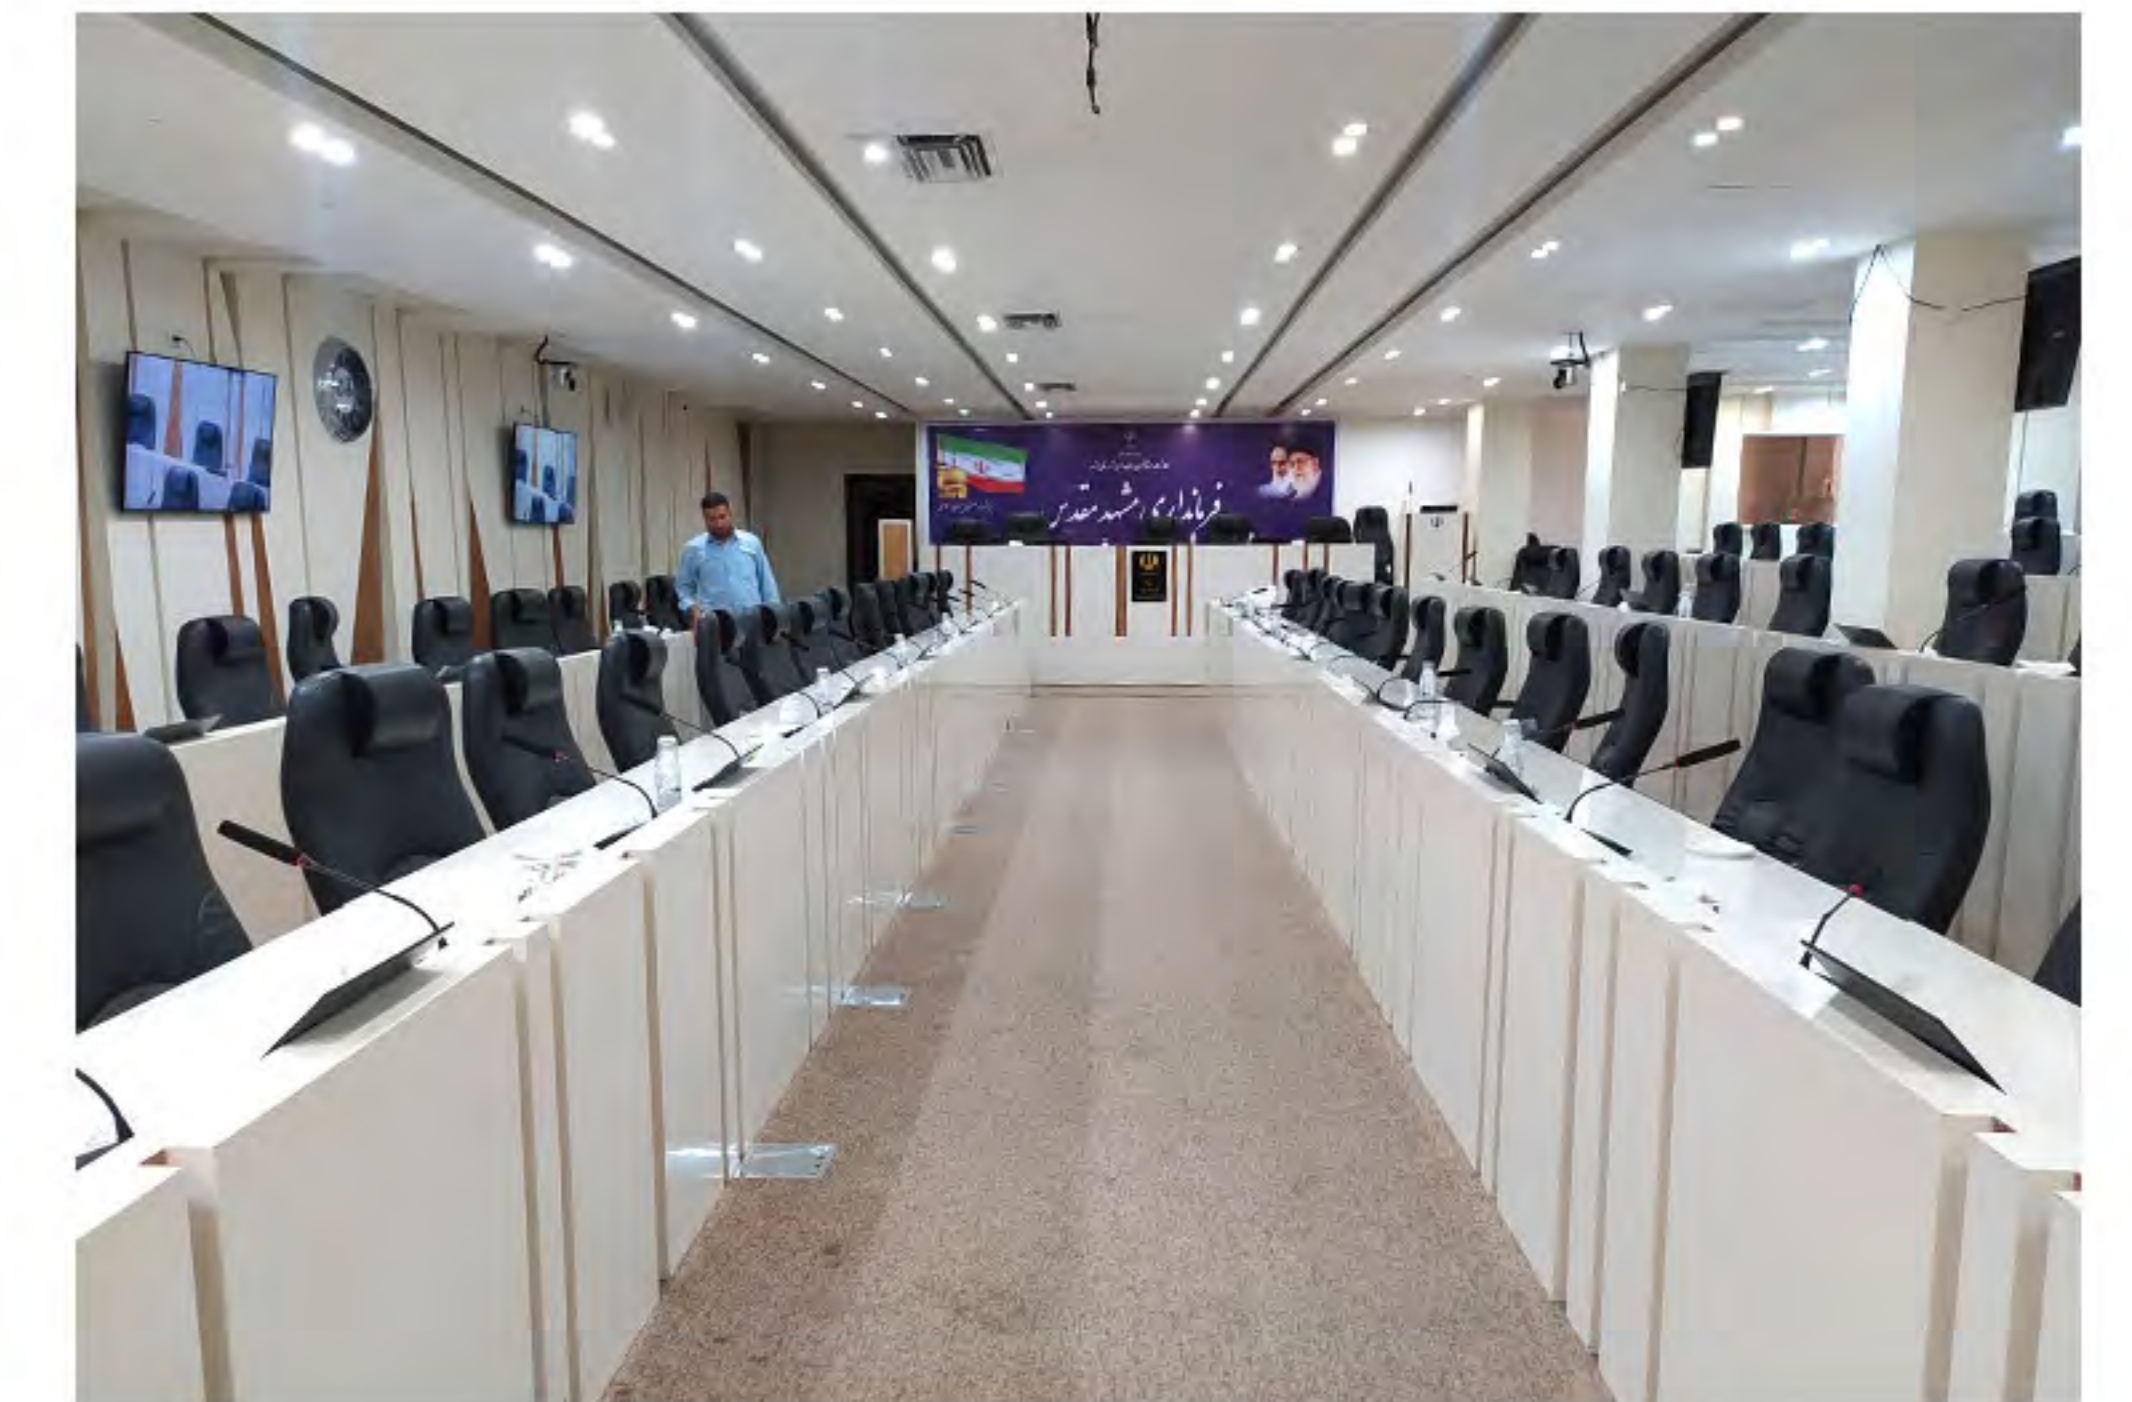

سالن کنفرانس