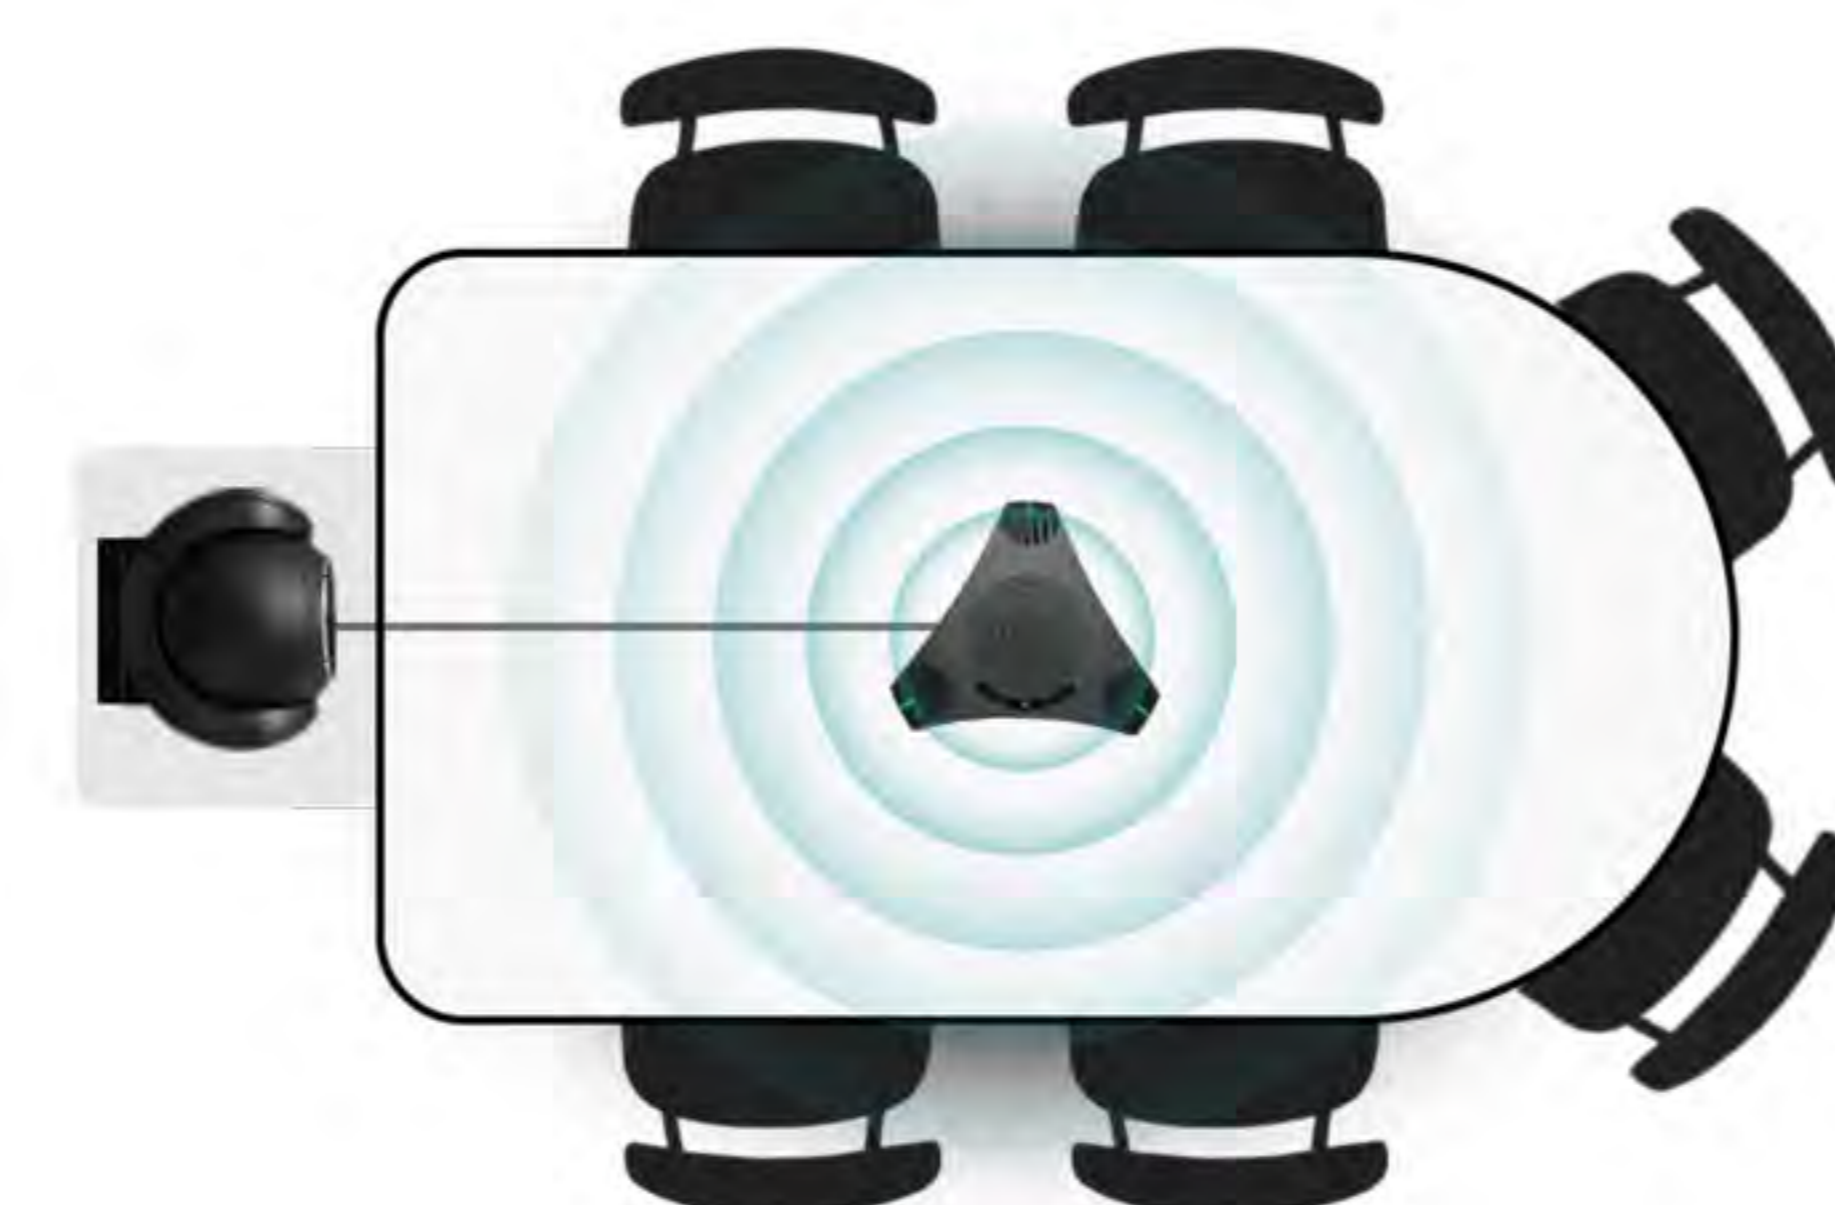

سیستم ویدئو کنفرانس گروپ صدرا SG70

ایران کد : ۰۰۱۱۲۷۰۰۰۶ : ۲۲۴۹۲

ساخت ایران

سیستم ویدئو کنفرانس صدرا SG70 متشکل از اقلامی شامل : دوربین، اسپیکرفون است. این اقلام و تجهیزات، در برگزاری تماس تصویری به شما کمک میکند تا ارتباط با کیفیت و موثری داشته باشید. این سیستم ویدئو کنفرانس به گونه ای طراحی شده که برای اتاق هایی با ظرفیت بالا مناسب و همچنین با تمامی سیستم عامل ها و برنامه های تماس تصویری اعم از شوکا، اسکای روم، اسکایپ و ... سازگار باشد. لنز دوربین این سیستم قابلیت بزرگنمایی تا 10 برابر را بدون افت کیفیت دارد. از دیگر ویژگی بسیار مهم آن قابلیت چرخش 355 درجه به صورت افقی و حدود 120 درجه به صورت عمودی می باشد.

- **نصب آسان**
- **کیفیت صدای HD**
- **دریافت صدا ۳۶۰ درجه**
- **حذف نویز و صدای محیط**
- **پورت اضافی USB**
- **نشانگر LED**
- **تصویربرداری Full HD**
- **بزرگنمایی 10x**
- **فوکوس خودکار**

زوایای دید و چرخش

تنظیم Preset با کنترل	۲۵۵ عدد
تنظیم Preset با جوی استیک	0/1±10%
میزان دقت تنظیم Preset	6/5-58/5
زاویه دید افقی	3/5-35/1
زاویه دید عمودی	355°
چرخش به صورت افقی	+90°-30
چرخش به صورت عمودی	۲/۷ الی ۳۵/۷ ثانیه
سرعت چرخش به صورت افقی	۲/۷ الی ۳۱/۵ ثانیه
سرعت چرخش به صورت عمودی	

ردیابی و ترکیب

مشخصات تصاویر

رزولوشن	1080P
سنسور تصویر	CMOS
نحوه اسکن	پیشرفته
بزرگنمایی بصری	10X
بزرگنمایی دیجیتال	16X
نحوه فوکوس	به صورت دستی و اتومات
حداقل روشنایی	0.5LUX@1F1.8, AGC ON
قابلیت فریز تصویر	پشتیبانی میکند
قابلیت فلیپ تصویر	پشتیبانی میکند

سنسور تصویر

سرعت شاتر	1/30S-1/10S
نحوه متعادل سازی رنگ سفید	اتومات/دستی
کاهش نویز دیجیتال	به صورت 2D&3D
نسبت S/N	بیشتر از 55db

مشخصات اسپیکرفون

فرکانس بلندگو	0-20000 Hz
فرکانس میکروفون	20-10000 Hz
سیستم عامل های سازگار	MAC os & Windows
توان خروجی	2W
نوع اتصال	USB 2.0