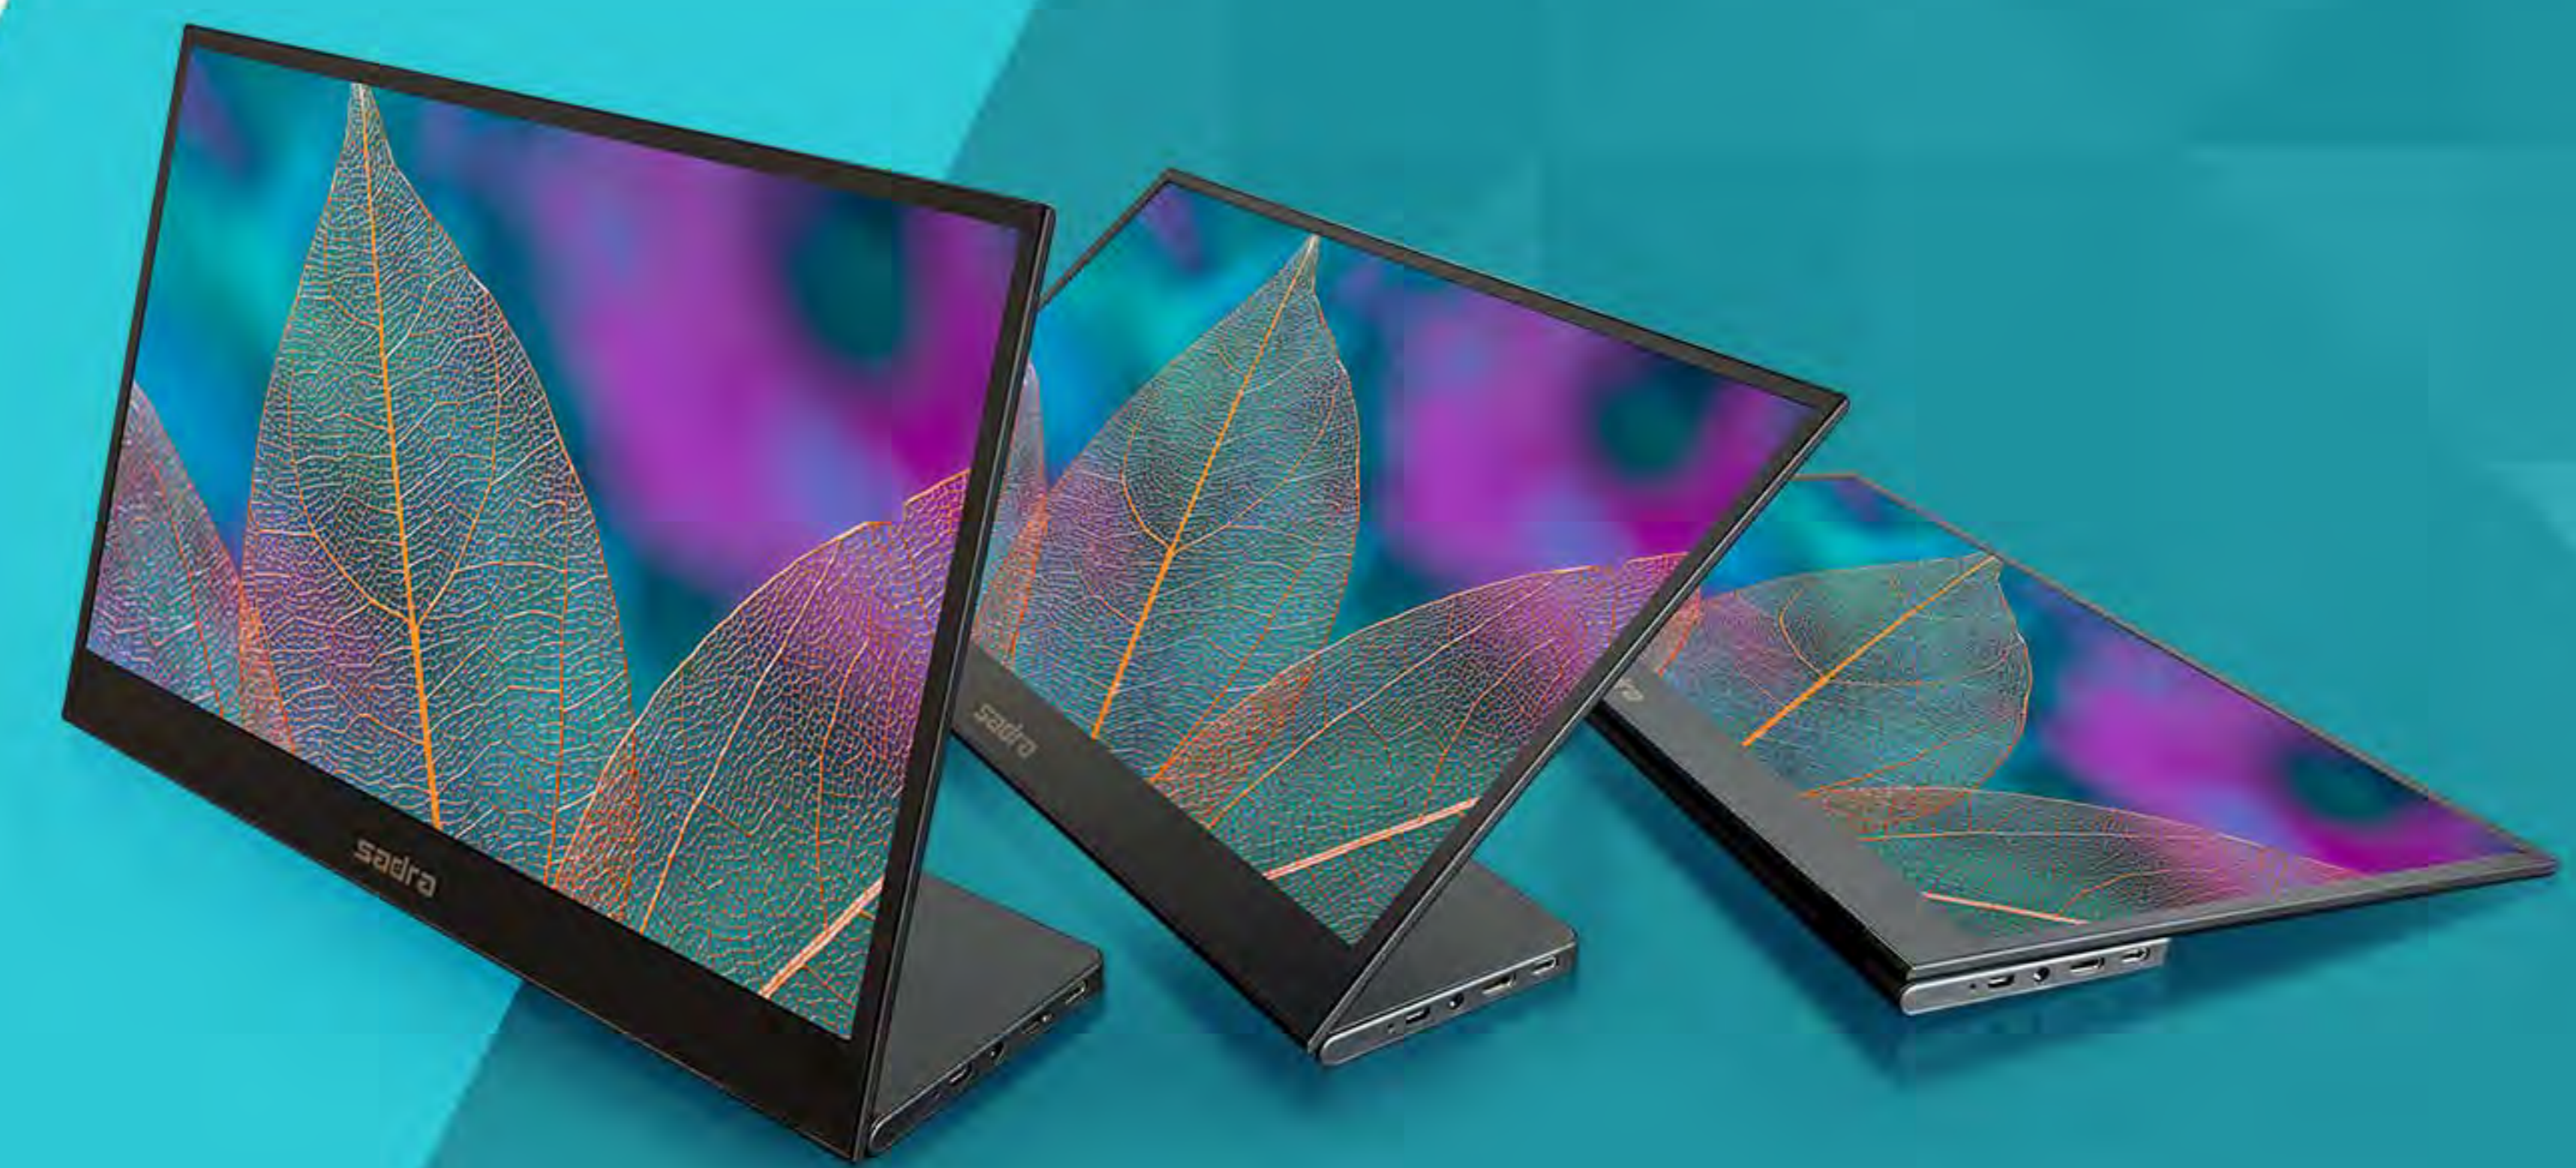

# مانیتور کنفرانس صدرا MC322

۲۲۳۲۲۰۰۱۱۱۲۷۰۰۰۱

ساخت ایران

مانیتور تاشو صدرا MC322، جزء پر فروش ترین مانیتور ها جهت تجهیز اتاق کنفرانس و سالن کنفرانس می باشد. این مانیتور کنفرانسی دارای صفحه نمایش 15.8 اینچ می باشد که تقریباً هم اندازه لپ تاپ می باشد و طراحی آن به گونه ای است که فضای کمی از میز کنفرانس را اشغال میکند. و در عین حال دارای صفحه نمایش استاندارد است تا شرکت کنندگان به راحتی بتوانند موارد مورد نیاز در جلسه را مشاهده کنند. این مانیتور کنفرانس دارای کیفیت تصویر FULL HD، و رزولوشن 1080×1920 می باشد. از دیگر مشخصه های این مانیتور می توان به قابلیت تا شونده دستگانه به صورت 90 درجه می باشد. همچنین دارای دو عدد بلندگو داخلی که از فناوریهای DOLBY، HIFI استفاده شده است.

- اسپیکر داخلی
- نمایشگر 15.8"
- کیفیت Full HD
- درگاه Mini HDMI
- درگاه Type-C
- تا شو 90° درجه ای
- فناوری IPS
- ضخامت 6mm

72%	طیف رنگ	15.8"	اندازه صفحه نمایش	led backlight	نوع نمایشگر	16:9	نسبت تصویر	300cd/m2	روشنایی
178	زاویه دید	16.7 میلیون رنگ	رنگ نمایش	دارد	بلندگوی داخلی	60Hz	نرخ بروزرسانی تصویر	FullHD 1080P	رزولوشن
6mm	ضخامت نمایشگر	90~0	زاویه چرخش	دارد	پورت HDMI	800:1	شدت روشنایی	650g	وزن

## مانیتور کنفرانس صدرا MC422

مانیتور تاشو یکی از ابزارهای مهم اتاق جلسات محسوب می شود. مانیتور کنفرانس MC422 با بدنه آلومینیومی، از صفحه نمایش 15.6 اینچ LED بهره می برد که توانایی پخش تصاویر با وضوح FULL HD، کنتراست و دقت تصویر بالا رنگهای شفاف و زنده را دارد؛ به لطف پایه قابل تاشو محکم میتوانید به راحتی مانیتور را برای داشتن زاویه دید راحت از 0 تا 90 درجه تنظیم کنید، یا حتی در صورت لزوم میتوانید کاملاً مانیتور را تا کرده تا فضای میز افزایش یابد. MC422 دارای یک سیستم صدای استریو و بلندگوهای دابل با فناوری DOLBY ATMOS است که صدایی قدرتمند ارائه می دهد و کاملاً شفاف است. با قابلیت HI-FI برای بالاترین کیفیت پخش صدا و اعوجاج کمتر به شما امکان می دهد از صدای بلندتر، واضح تر و با عمیق تر لذت ببرید مانیتور صدرا MC422 فقط 0.65 کیلوگرم وزن دارد و با طراحی جمع و جور و نازک و ضخامت 6 میلی متری همراه است، این مانیتور به گونه ای ساخته شده است تا کمترین فضا از میز جلسات را اشغال کند.