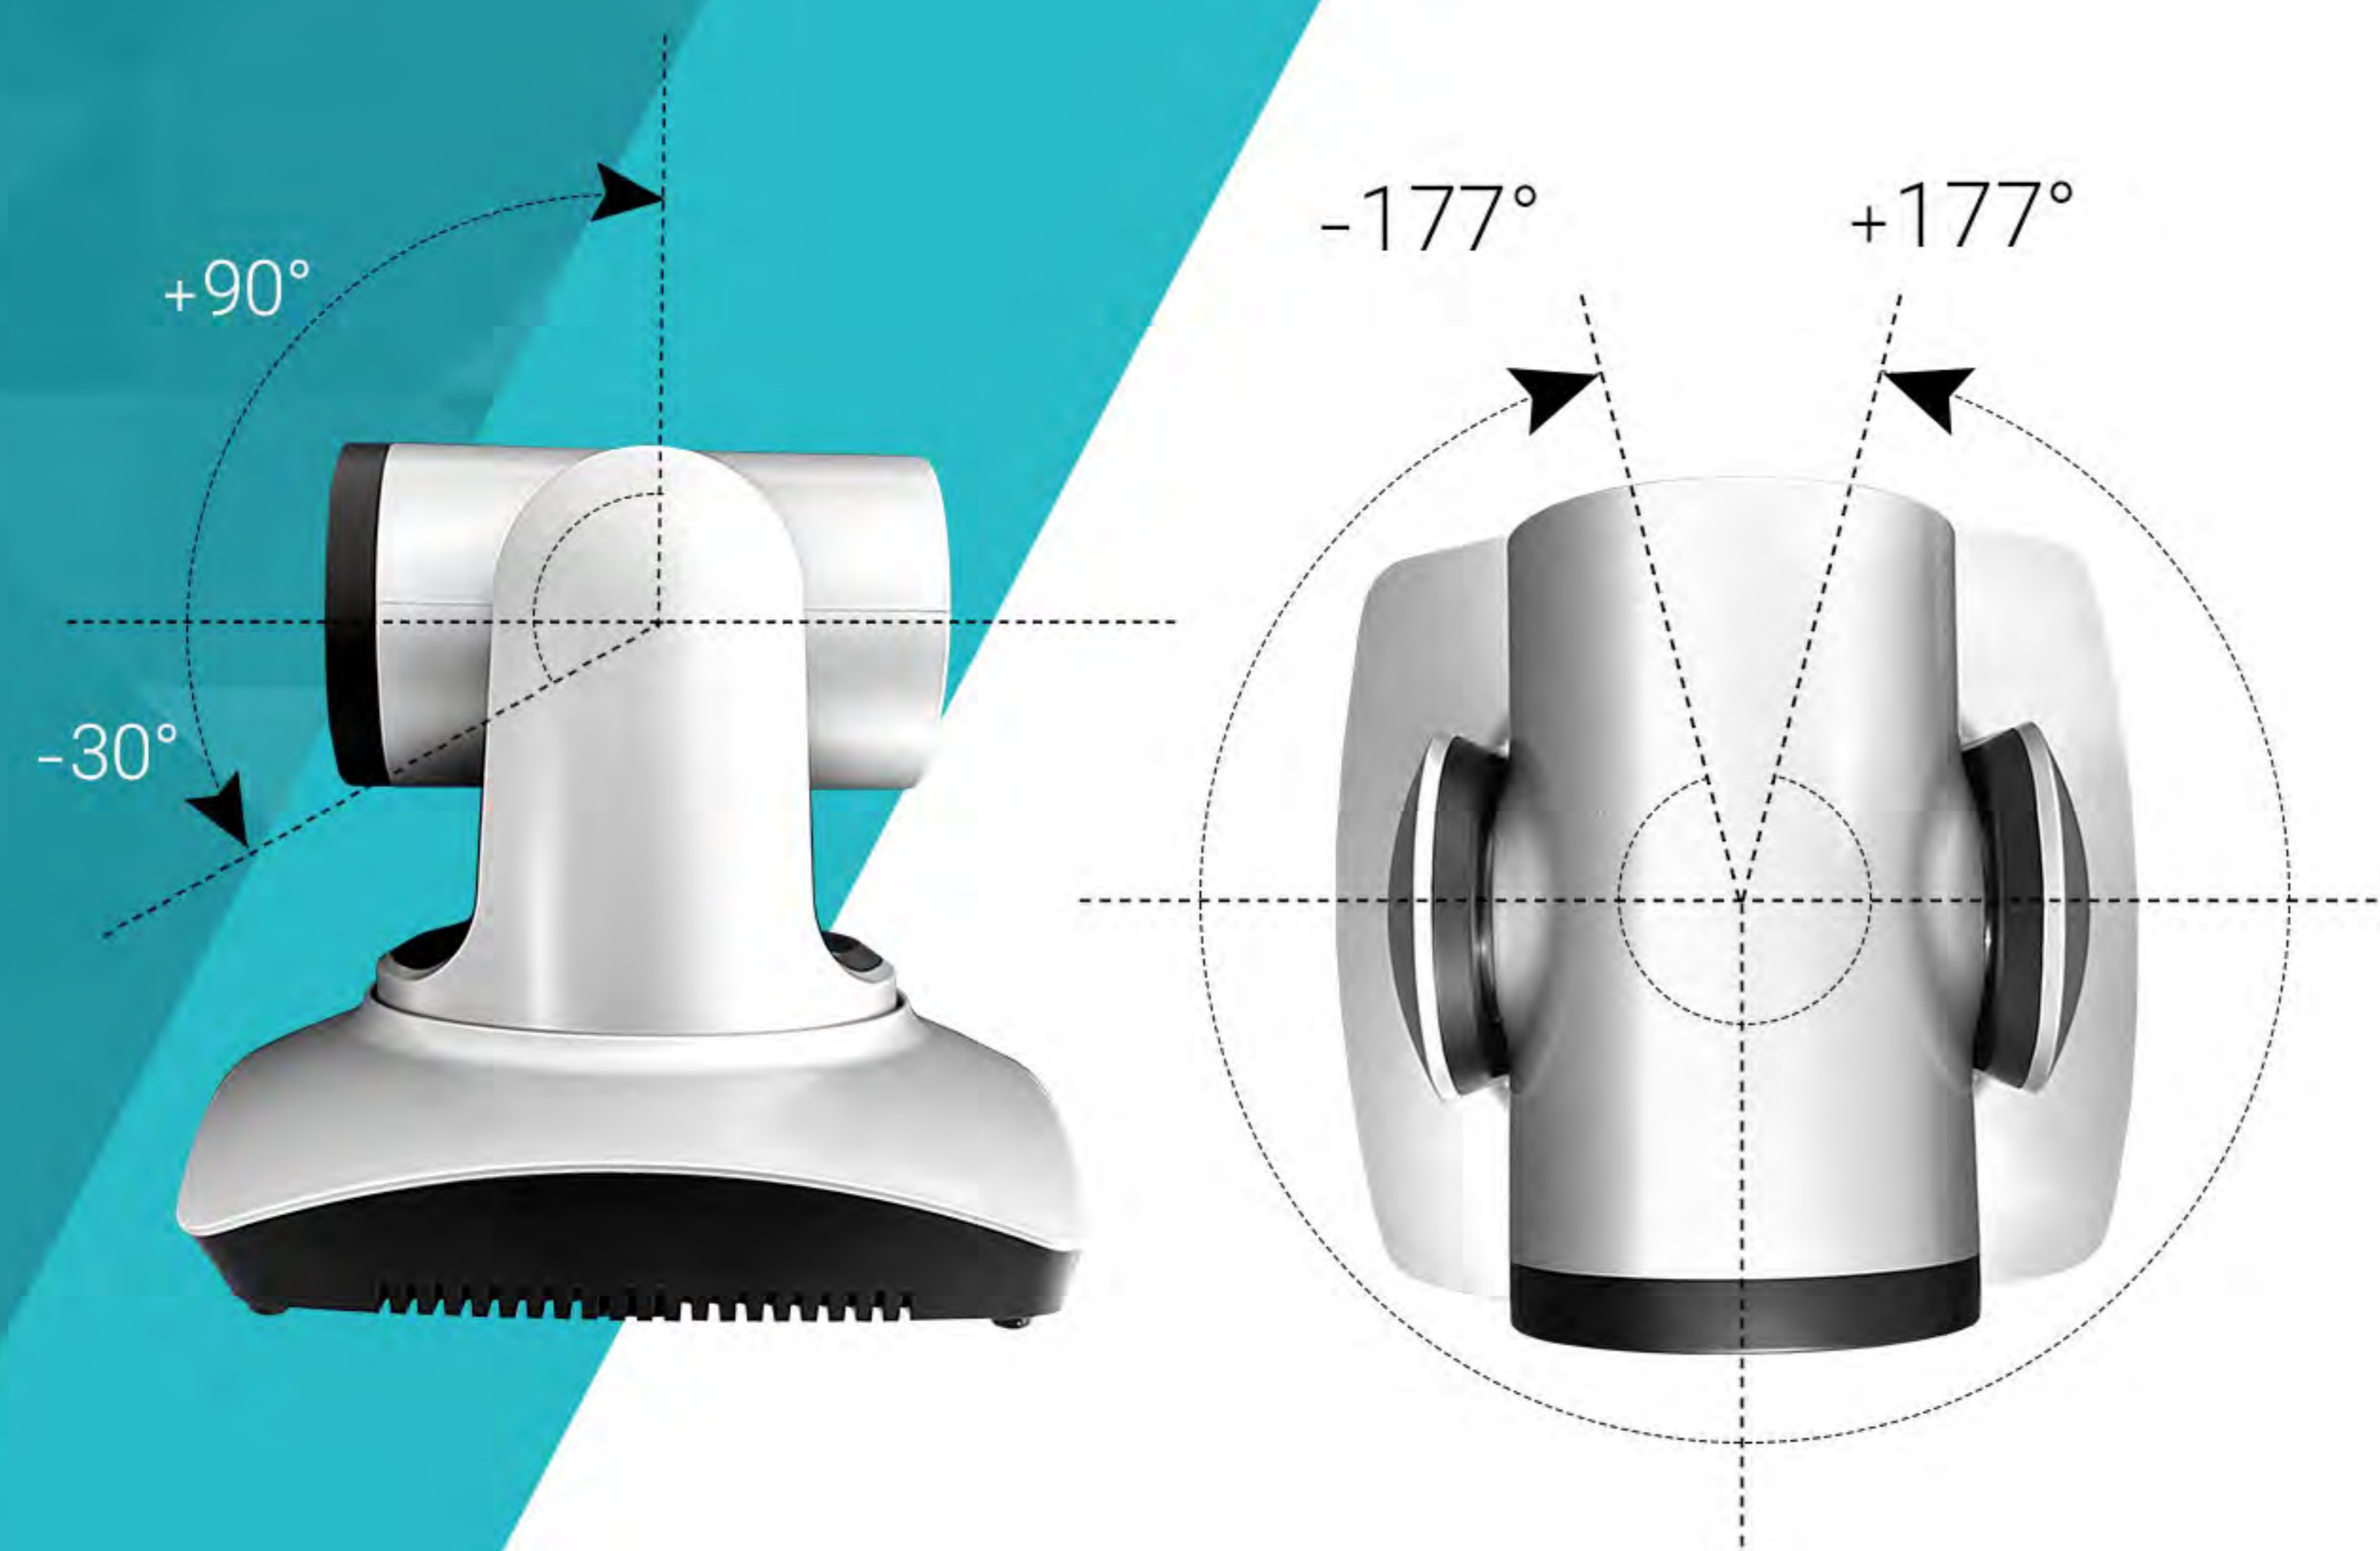

دوربین کنفرانس صدرا

SC45

دوربین کنفرانسی صدرا SC45 مجهز به لنز با بزرگنمایی 20 برابر و دارای یک سنسور بسیار قوی از نوع CMOS 1/2.8 سونی میباشد که ضبط و ارسال تصاویر توسط این سنسور بدون افت کیفیت و همراه با رزولوشن بالا انجام میگردد. SC45 مناسب برای اتاق جلسات بزرگ یا سالن های کنفرانس با ظرفیت بالا است. از دیگر قابلیت های SC45 میتوان به فوکوس خودکار و چرخش 355 درجه ای آن اشاره کرد.

چرخش 355°

بزرگنمایی 20X

فوکوس خودکار

زاویه دید گسترده

سنسور تصویری سونی

با کیفیت 4K

نصب و راه اندازی آسان

رزولوشن	4K
سنسور تصویر	CMOS
نحوه اسکن	به صورت خط به خط
نحوه فوکوس	به صورت دستی و اتومات
حداقل روشنایی	0.5LUX@(F1.8,AGC ON)
قابلیت فریز تصویر	پشتیبانی میکند
قابلیت فلیپ تصویر	پشتیبانی میکند
زاویه دید افقی	58/7~3/2
زاویه دید عمودی	33~1/8
چرخش به صورت افقی	355 درجه
چرخش به صورت عمودی	-30~90+
سرعت چرخش به صورت افقی	1 الی 60 ثانیه
سرعت چرخش به صورت عمودی	1 الی 60 ثانیه
سرعت شاتر	1/25S~1/10S
نحوه متعادل سازی رنگ سفید	اتومات/دستی
کاهش نویز دیجیتال	به صورت 2D&3D
نسبت S/N	بیشتر از 55dB
محدوده زوم	20 برابر
فاصله کانونی لنز	f=5.2mm(w)~104mm
فرمت فشرده تصویر	YUY2,MJPEG,H.264
آداپتور	12 ولت
تنظیم Preset با کنترل	9 عدد
تنظیم Preset با جوی استیک	255 عدد
میزان دقت تنظیم Preset	0/1±10%
قابلیت اتصال به جوی استیک	دارد

نشانگر / نشانگر روشن / خاموش بودن دوربین

درگاه RS-232 / درگاه RS-422 / درگاه کابل پاور / USB 3.0 / HDMI

20x ZOOM **4K UHD**