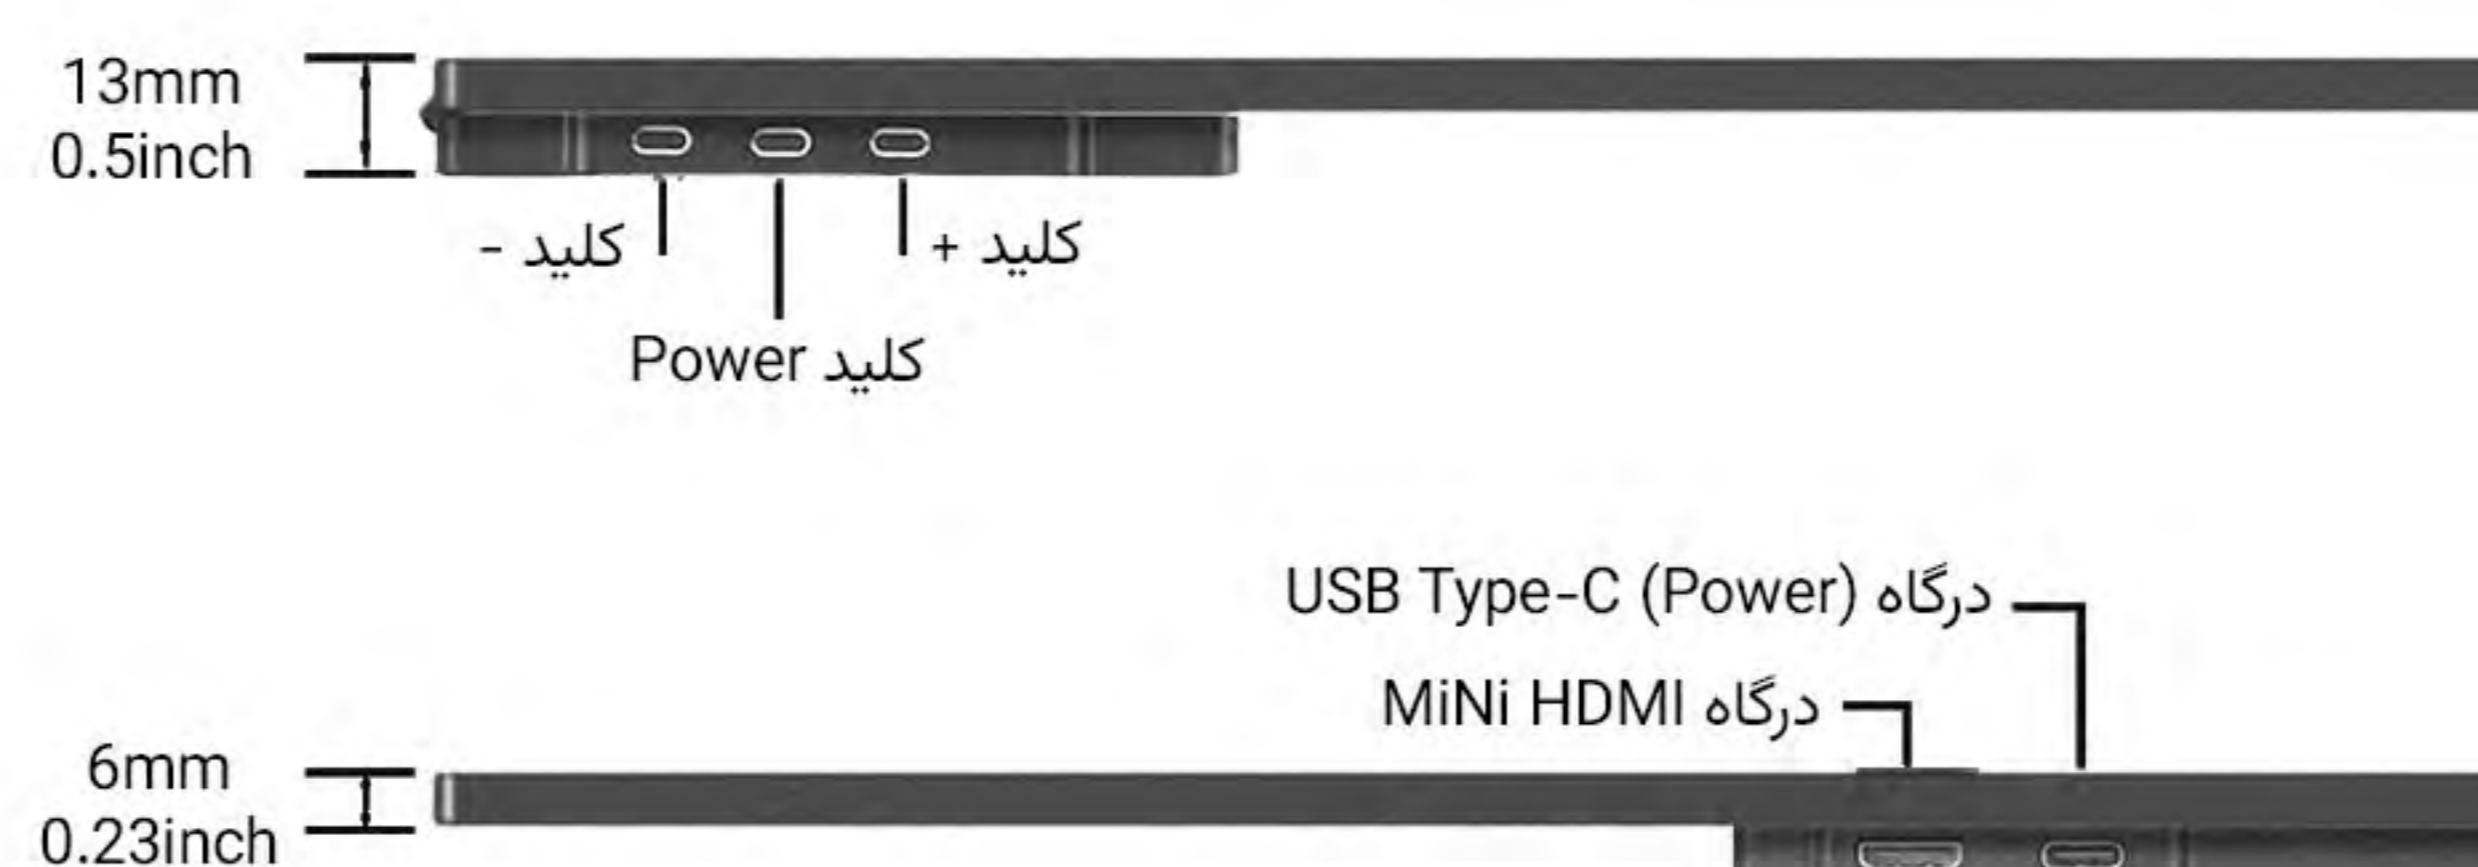

مانیتور کنفرانس صدرا MC422

مانیتور تاشو یکی از ابزارهای مهم اتاق جلسات محسوب می شود. مانیتور کنفرانس MC422 با بدنه آلومینیومی، از صفحه نمایش 15.6 اینچ LED بهره می برد که توانایی پخش تصاویر با وضوح FULL HD، کنتراست و دقت تصویر بالا رنگهای شفاف و زنده را دارد؛ به لطف پایه قابل تاشو محکم میتوانید به راحتی مانیتور را برای داشتن زاویه دید راحت از 0 تا 90 درجه تنظیم کنید، یا حتی در صورت لزوم میتوانید کاملاً مانیتور را تا کرده تا فضای میز افزایش یابد. MC422 دارای یک سیستم صدای استریو و بلندگوهای دابل با فناوری DOLBY ATMOS است که صدایی قدرتمند ارائه می دهد و کاملاً شفاف است. با قابلیت HI-FI برای بالاترین کیفیت پخش صدا و اعوجاج کمتر به شما امکان می دهد از صدای بلندتر، واضح تر و با عمیق تر لذت ببرید مانیتور صدرا MC422 فقط 0.65 کیلوگرم وزن دارد و با طراحی جمع و جور و نازک و ضخامت 6 میلی متری همراه است، این مانیتور به گونه ای ساخته شده است تا کمترین فضا از میز جلسات را اشغال کند.

اسپیکر داخلی

نمایشگر 15.6"

کیفیت Full HD

بدنه آلومینیومی

درگاه Type-C

تاشو 90° درجه ای

فناوری HDR

ضخامت 4mm

روشنایی	250cd/m2	نسبت تصویر	16:9	نوع نمایشگر	led backlight	اندازه صفحه نمایش	15.6"	طیف رنگ	72%
رزولوشن	FullHD 1080P	نرخ بروزرسانی تصویر	60Hz	بلندگوی داخلی	دارد	رنگ نمایش	16.7 میلیون رنگ	زاویه دید	178
وزن	800g	شدت روشنایی	800:1	پورت MiniHDMI	دارد	زاویه چرخش	90~0	ضخامت نمایشگر	4mm