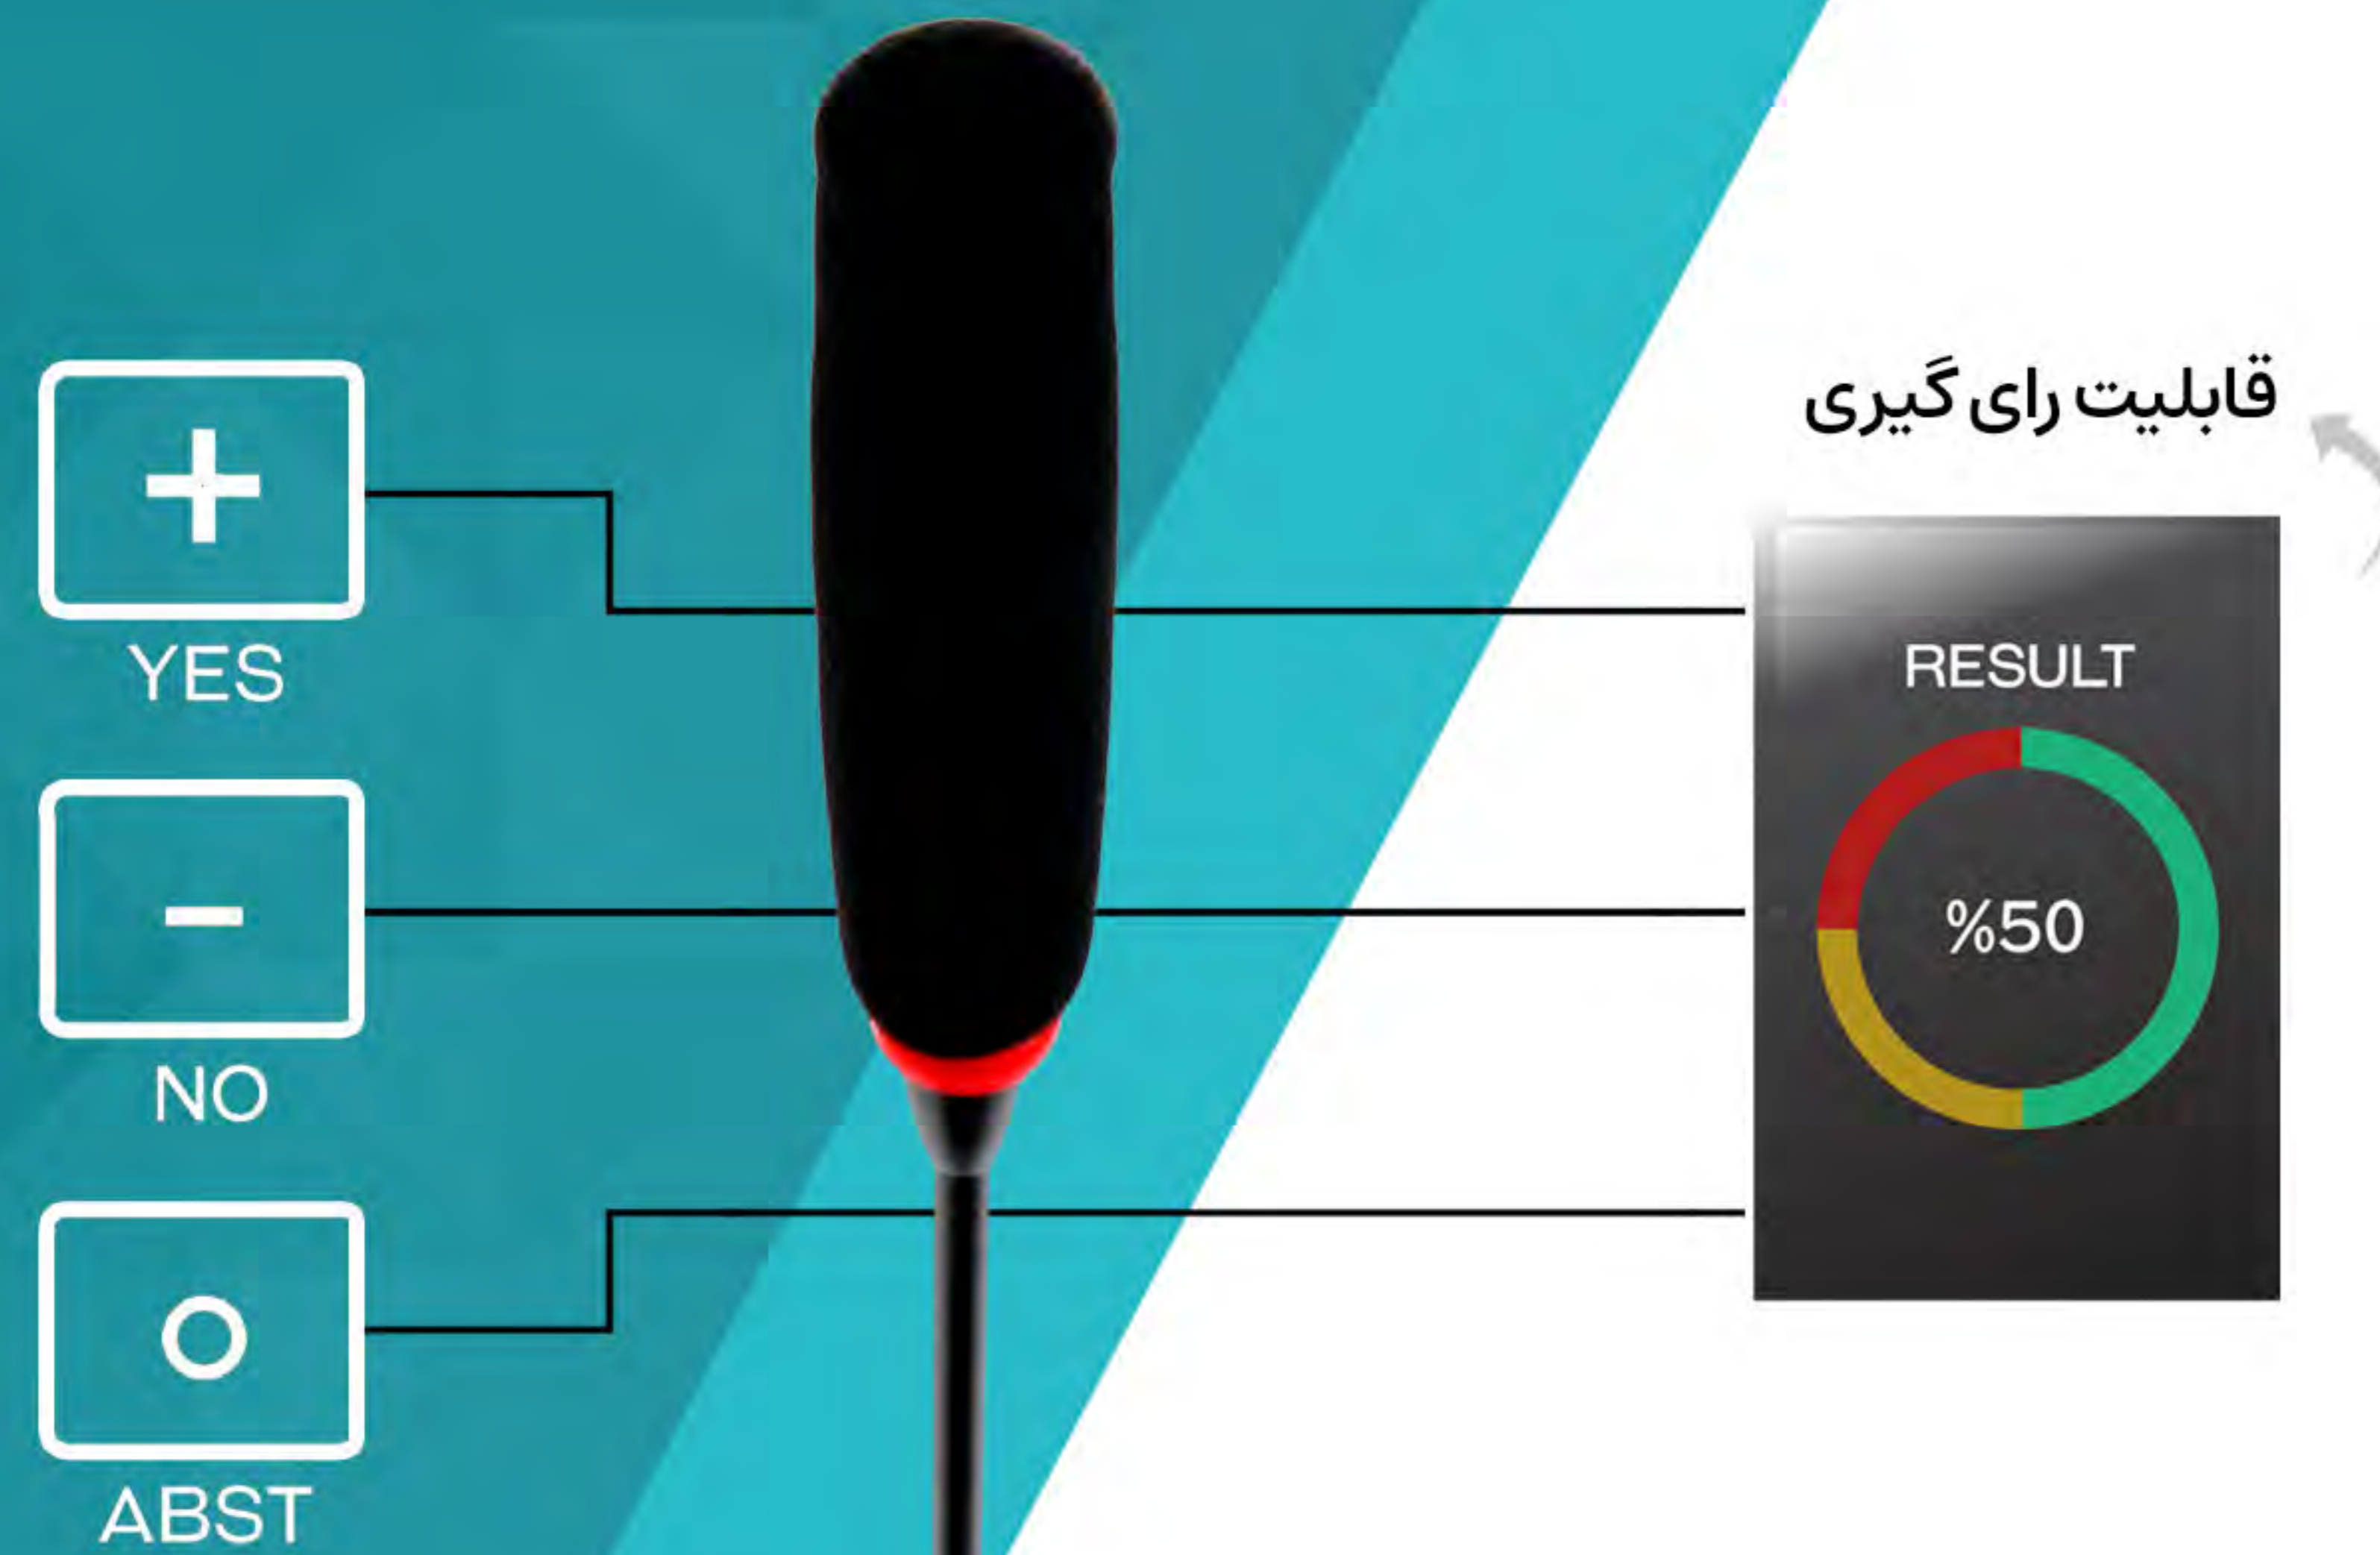

# SM65 میکروفون کنفرانس صدرا

میکروفون کنفرانس صدرا مدل SM65، بهترین گزینه برای سالن های کنفرانس است. توسط کلید های تعبیه شده روی کنسول این میکروفون میتوان فرایند رای گیری را به سه حالت موافق، مخالف، ممتنع انجام داد. همچنین به وسیله کلید قرار داده شده بر روی میکروفون رئیس می توان تمامی میکروفون های شرکت کننده را غیر فعال کرد. این میکروفون از صفحه نمایش دیجیتالی برای نمایش مدت زمان استفاده شده بهره می گیرد.