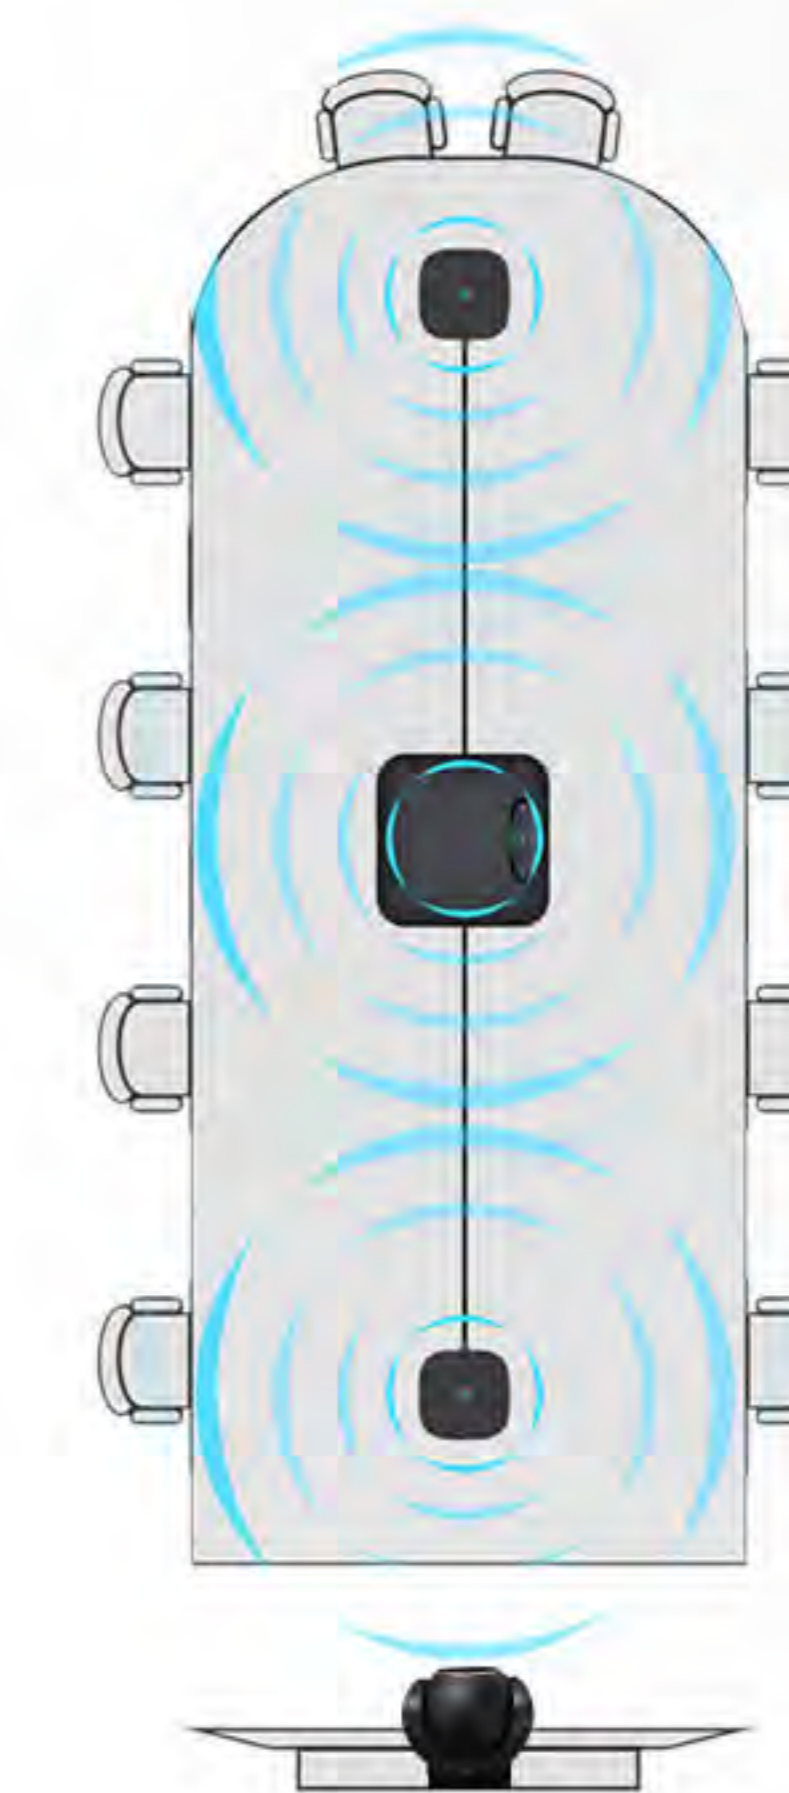

نصب و راه اندازی آسان

مناسب برای اتاقهایی با ظرفیت 10 نفر

حذف نویز صدا

دریافت صدا به صورت 360°

تصویربرداری FULL HD

بزرگنمایی 10 برابر

چرخش 35° درجه

زاویه دید گسترده

فوکوس خودکار

پشتیبانی از جوی استیک

ارتباط با بلوتوث

وضوح تصویر	1080p
سنسور تصویر	1/2.8 inch CMOS
بزرگنمایی	10x
فاصله کانونی لنز	f=4.7mm~46.3mm
نسبت S/N	≥55dB
سرعت شاتر	1/30s~1/10000s
چرخش عمودی	-30°~+90°
میکروفون داخلی	دو عدد
میکروفون خارجی	دو عدد
پخش صدا	360°
برد صدا	شنش تا ده متر
رابط	USB