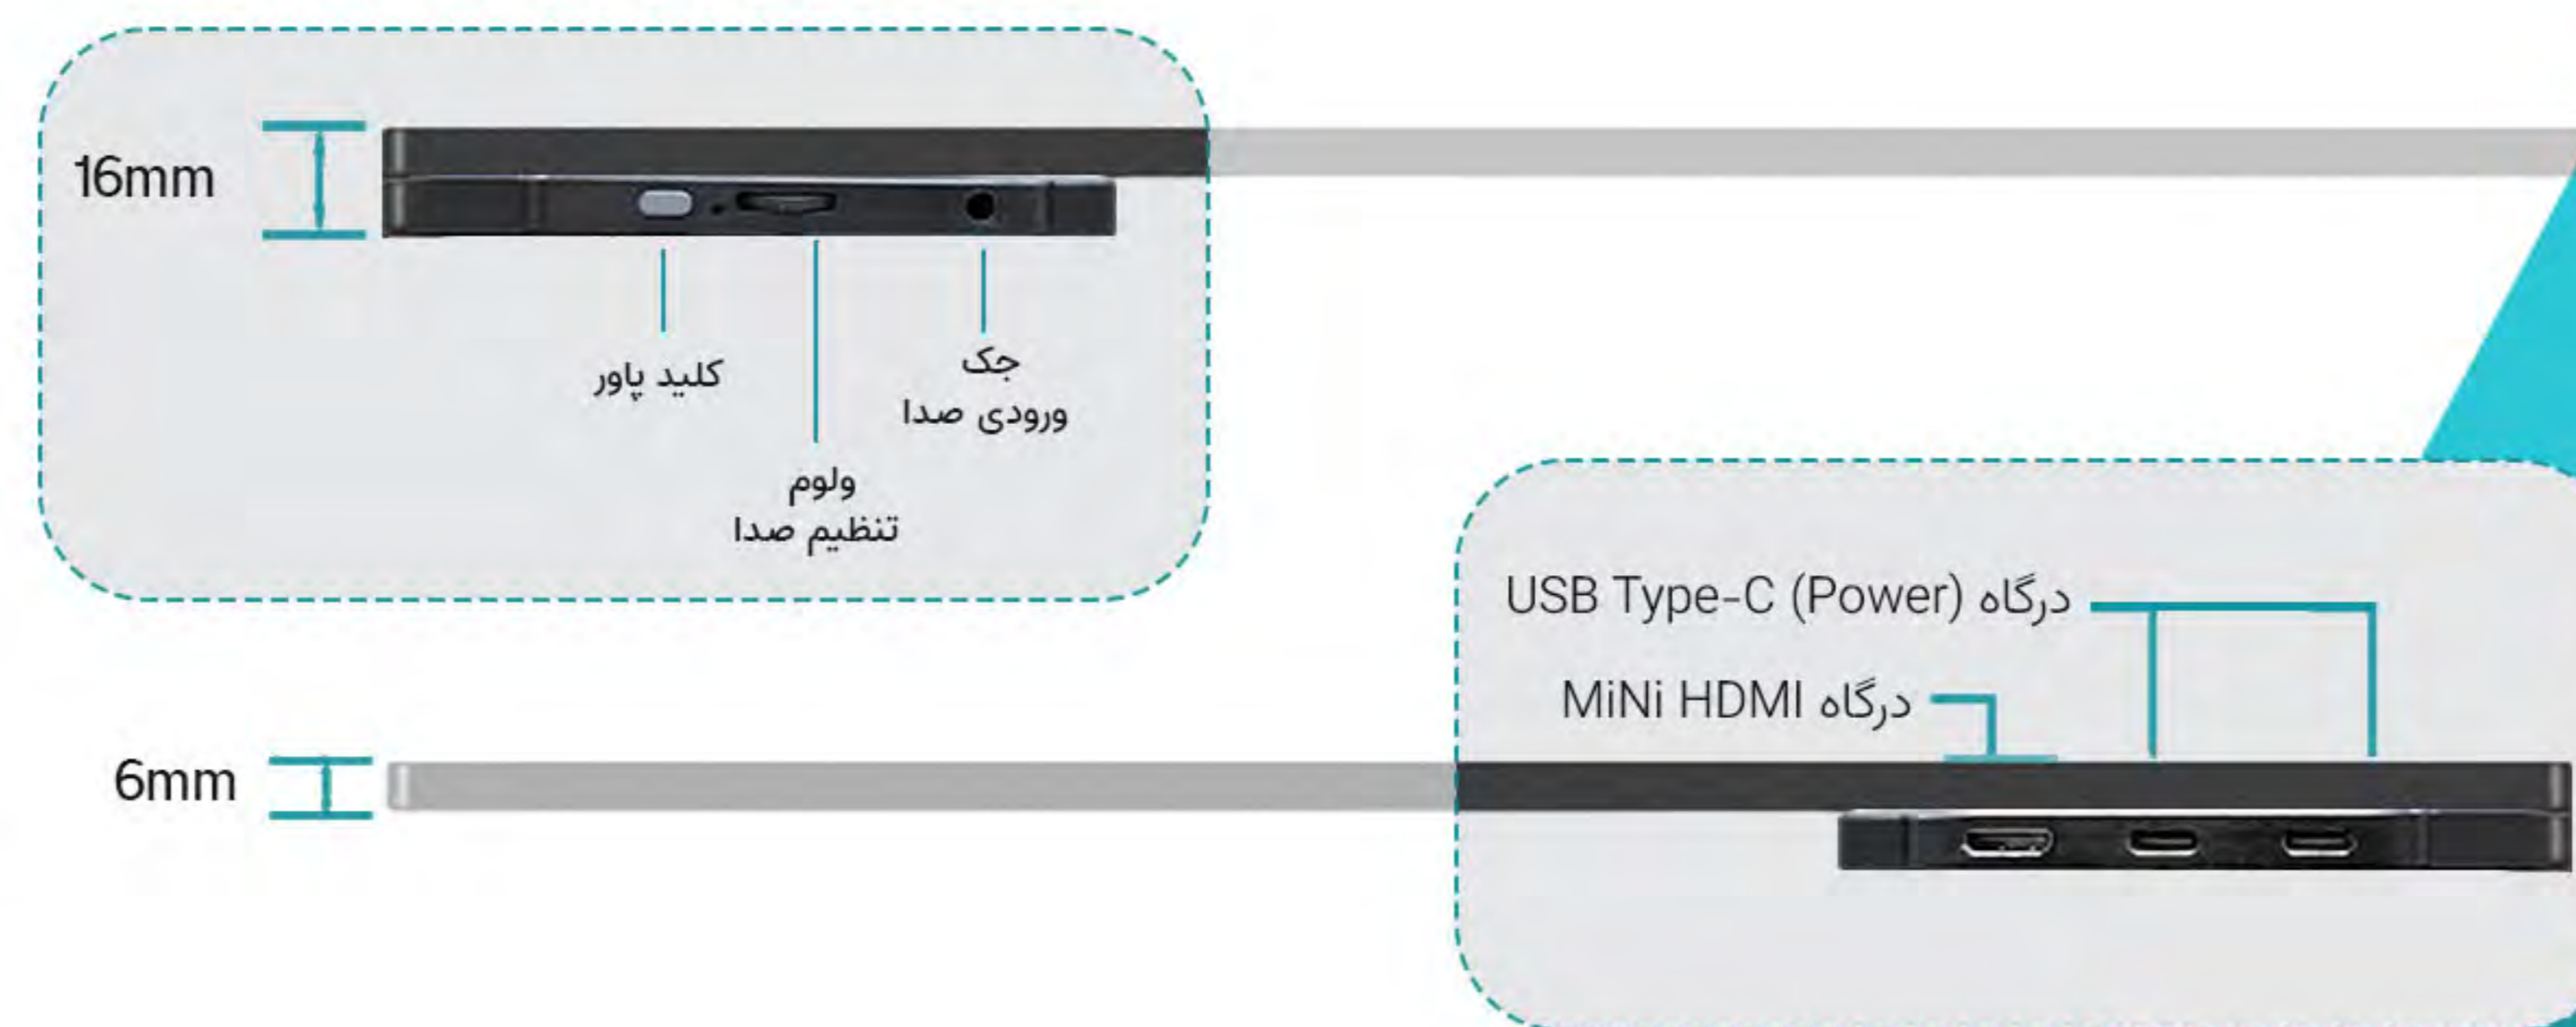

# مانیتور کنفرانس صدرا MC522

مانیتور تاشو تمام فلزی صدرا MC522 از سری مانیتورهای کنفرانسی است که قابلیت تنظیم زاویه از صفر تا نود درجه را دارد و با صفحه نمایش 19 اینچ LED تصاویری با کیفیت Full HD ارائه می‌دهد، فناوری HDR و IPS بکاررفته در نمایشگر این مانیتور باعث شفافیت بیشتر تصویر و نمایش رنگ‌های زنده می‌شود. این مانیتور با بدنه آلومینیومی طراحی و ساخته شده است تا برخلاف نمونه‌های قبلی علاوه بر ضخامت نازک تر، بدنه ای مستحکم تر داشته باشد. صفحه نمایش MC522 استاندارد صنعتی 100% REC %100 SRGB را در نمایشگر بزرگ 19 اینچی ارائه می‌دهد که تضمین می‌کند تمام جزئیات تصاویر واضح و واقعی هستند.

ساخت ایران

بدنه مقاوم فلزی 19 اینچی

72%	طیف رنگ	19"	اندازه صفحه نمایش	led backlight	نوع نمایشگر	16:9	نسبت تصویر	300cd/m2	روشنایی
178	زاویه دید	16.7 میلیون رنگ	رنگ نمایش	دارد	بلندگوی داخلی	60Hz	نرخ بروزرسانی تصویر	FullHD 1080P	رزولوشن
6mm	ضخامت نمایشگر	90~0	زاویه چرخش	دارد	پورت HDMI	800:1	شدت روشنایی	1200g	وزن

# سیستم ویدئو کنفرانس صدرا SVC950pro

ویدئو کنفرانس صدرا svc 950 pro شامل یک دوربین و میکروفون مرکزی است تا نیاز شما را جهت دریافت صدا و تصویر با کیفیت فراهم کند. این سیستم از جدیدترین پروتکل های روز دنیا مانند SIP/ H.323/H.264/ H.460/ H.235 جهت ارتباط ویدئو کنفرانسی امن برخوردار است و دارای MCU داخلی با قابلیت برقراری ارتباط (3+1) Multiple می باشد. که از ویژگی های منحصر به فرد این سیستم ویدئو کنفرانس ایرانی محسوب می شود. این سیستم کنفرانس به گونه ای طراحی شده که بدون سیستم عامل خارجی و به کمک یک آی پی ثابت توانایی برقراری ارتباط صوتی و تصویری را داشته باشد که این امر شما را از سایر محصولات تماس تصویری بی نیاز می کند