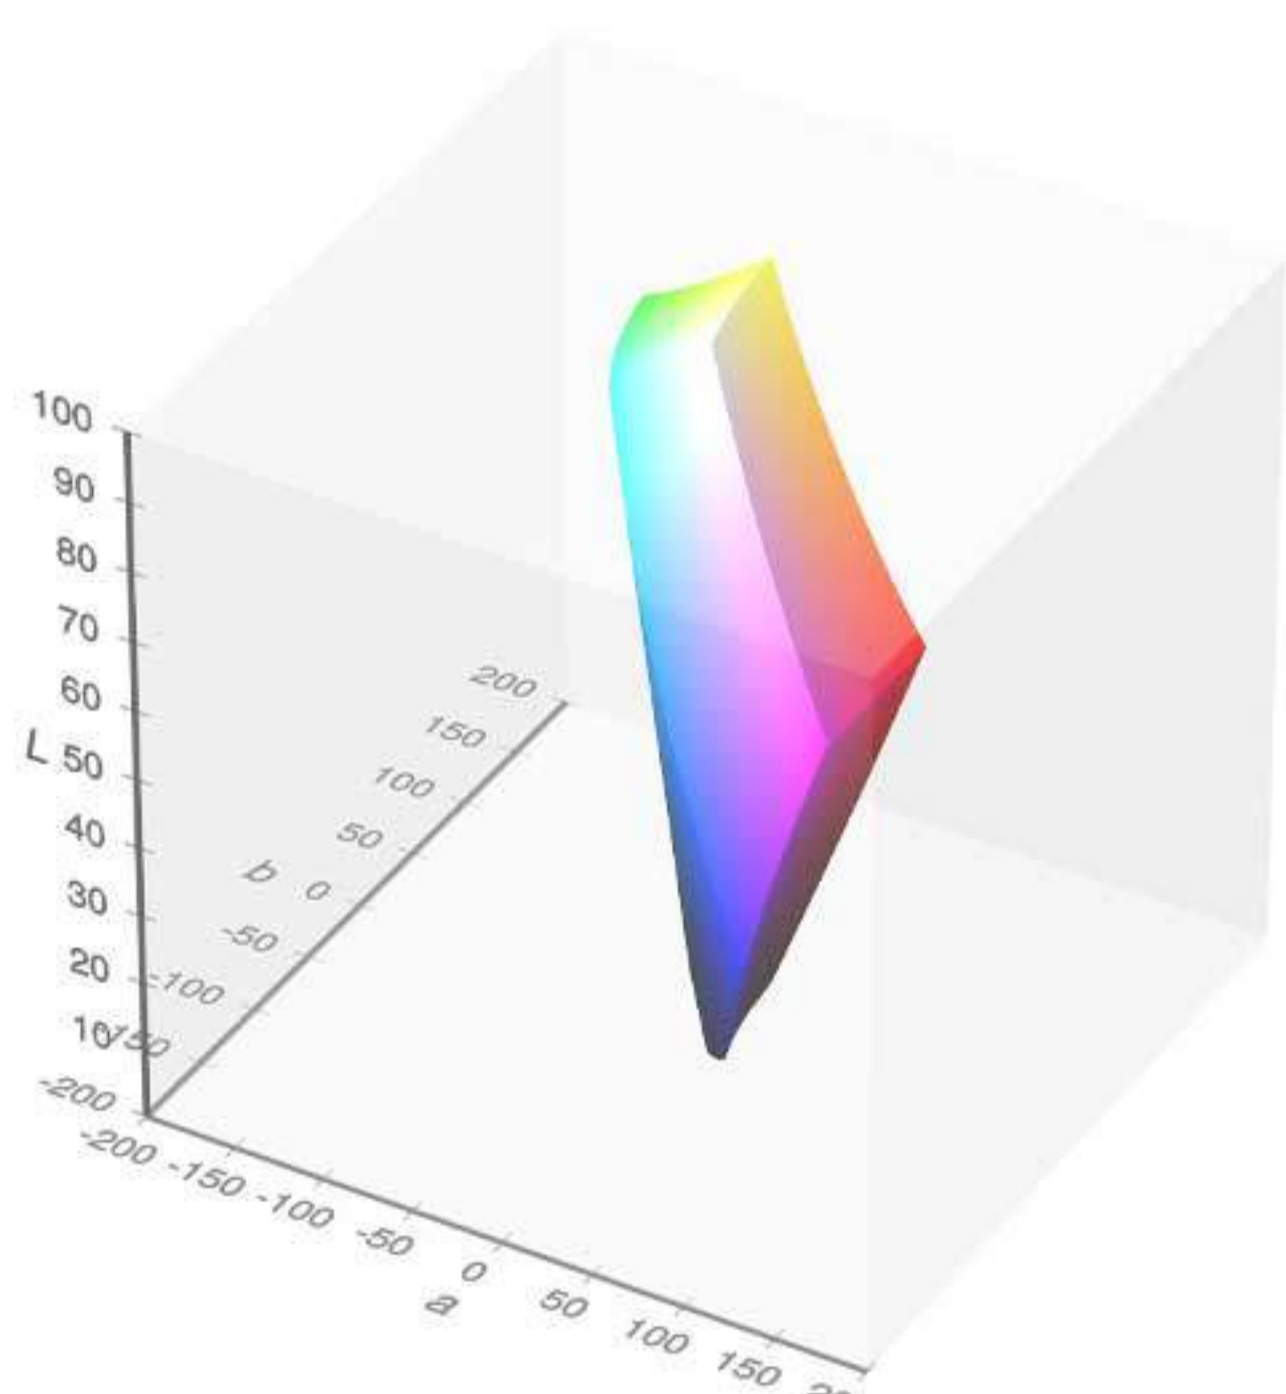

CONFERENCE MONITOR

مانیتور تاشو کنفرانس

صدرا MC522

مانیتور تاشو تمام فلز صدرا MC522 از سری مانیتور های کنفرانسی است که قابلیت تنظیم زاویه از صفر تا نود درجه را دارد و با صفحه نمایش 19 اینچ LED تصاویری با کیفیت Full HD ارائه می دهد، فناوری HDR و IPS بکار رفته در نمایشگر این مانیتور باعث شفافیت بیشتر تصویر و نمایش رنگ های زنده می شود. این مانیتور با بدنه آلومینیومی طراحی و ساخته شده است تا برخلاف نمونه های قبلی علاوه بر ضخامت نازک تر، بدنه ای مستحکم تر داشته باشد.

نمایشگر 19 اینچی

صفحه نمایش MC522 استاندارد صنعتی 100% sRGB/100% REC را در نمایشگر بزرگ 19 اینچی ارائه می دهد که تضمین می کند تمام جزئیات تصاویر واضح و واقعی هستند.

100%
sRGB

100%
Rec. 709

زاویه دید مناسب

به لطف پایه تاشو محکم، می توانید به راحتی مانیتور را برای داشتن زاویه دید مناسب از 0 تا 90 درجه تنظیم کنید. یا حتی در صورت لزوم می توانید کاملا مانیتور را تا کرده تا فضای میز افزایش یابد.

طراحی باریک

مانیتور صدرا MC522 فقط 1200 گرم وزن دارد و با طراحی ظریف و نازک و ضخامت 6 میلی متری همراه است، این مانیتور به گونه ای ساخته شده است تا کمترین فضا از میز جلسات را اشغال کند.

شفاف تر از نسل قبل

مانیتور تاشو کنفرانسی صدرا MC522 دارای یک صفحه نمایش خیره کننده با وضوح 1920 * 1080 است که با رنگ های زنده و زاویه دید وسیع تصاویر با کیفیت و شفاف را به کاربر ارائه میدهد.

250cd/m²
Brightness