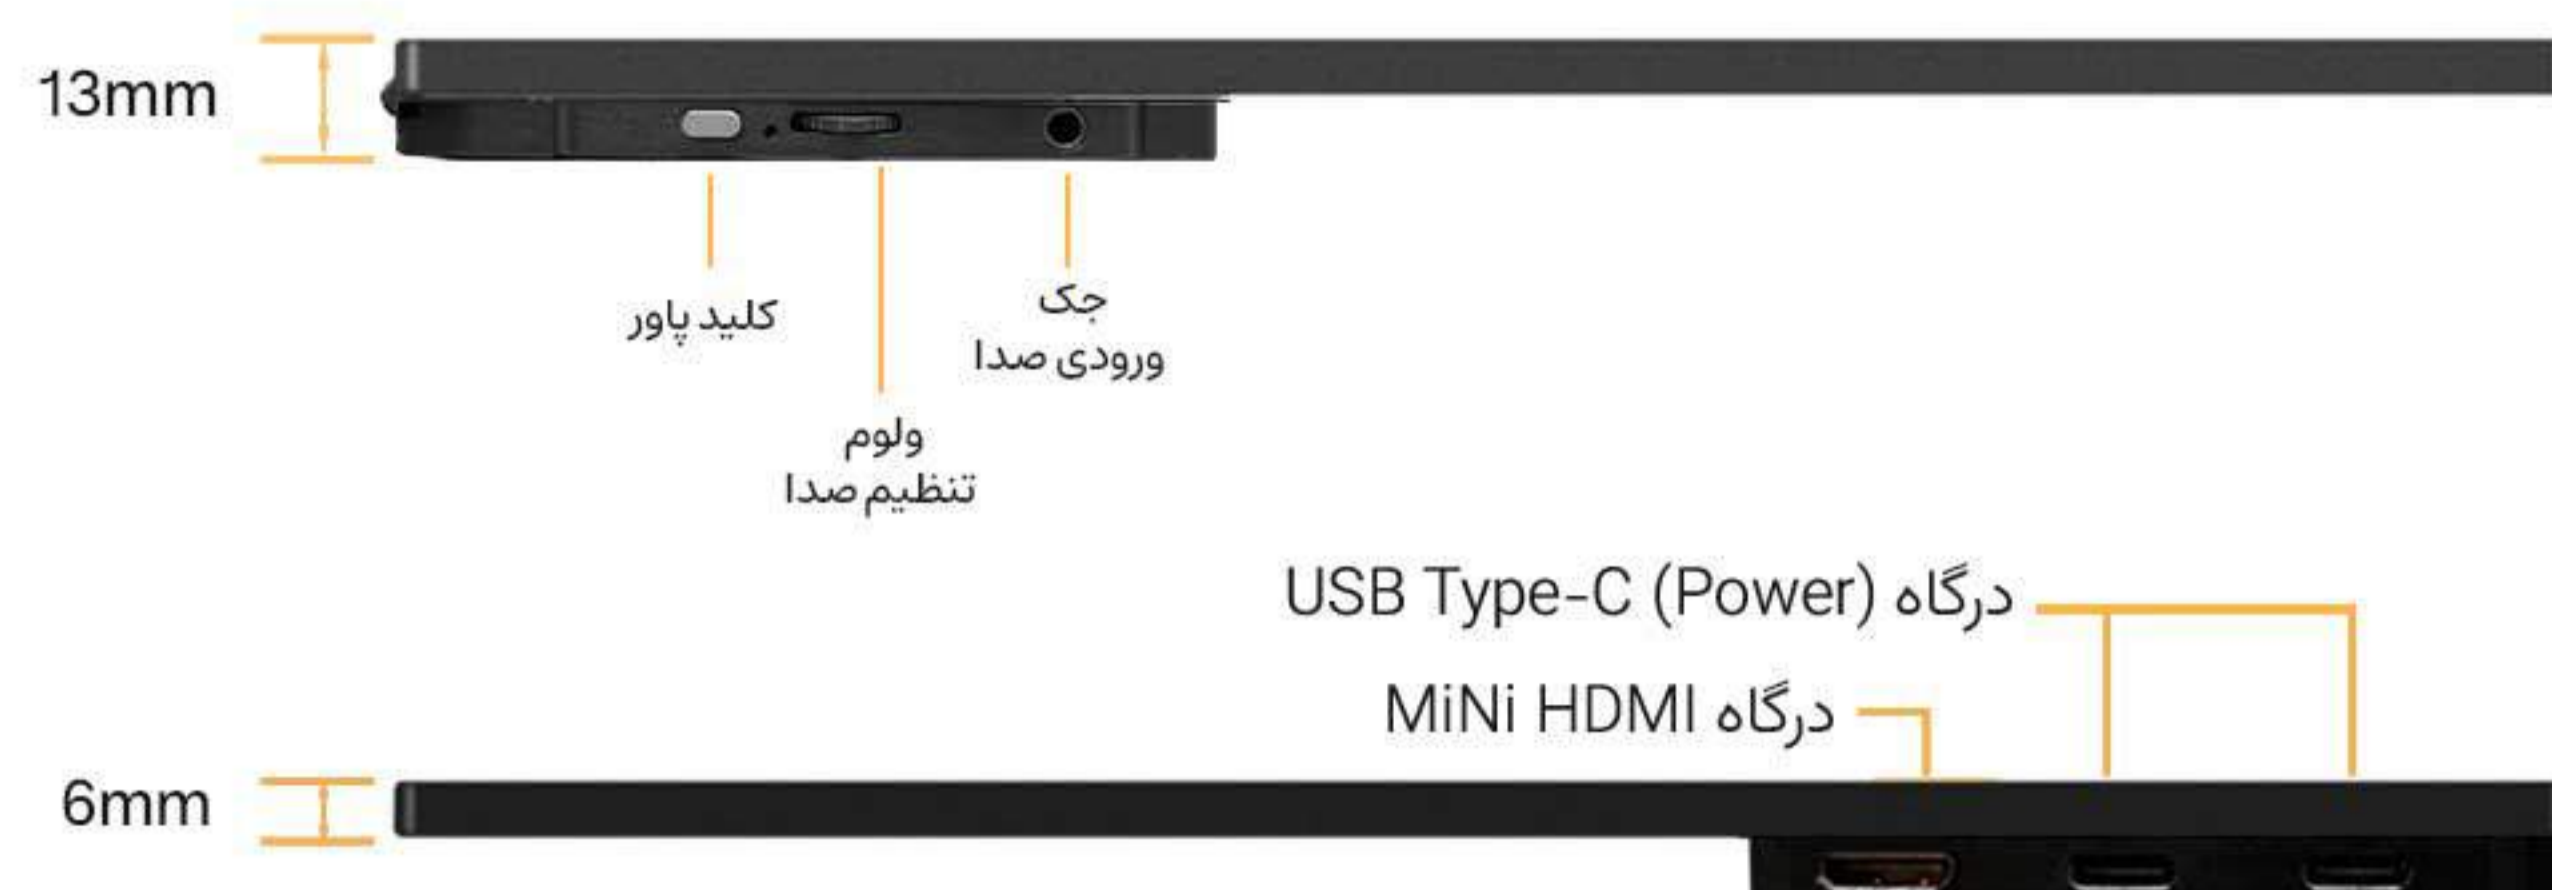

IPS
Display layers

800 : 1
Contrast

178°
View angle

low
Blue light

1080P
Full HD

مشخصات فنی

72%	طیف رنگ	19"	اندازه صفحه نمایش	led backlight	نوع نمایشگر	16:9	نسبت تصویر	250cd/m2	روشنایی
178	زاویه دید	16.7 میلیون رنگ	رنگ نمایش	دارد	بلندگوی داخلی	60Hz	نرخ بروزرسانی تصویر	FullHD 1080P	رزولوشن
6mm	ضخامت نمایشگر	90~0	زاویه چرخش	دارد	پورت MiniHDMI	800:1	شدت روشنایی	1200g	وزن