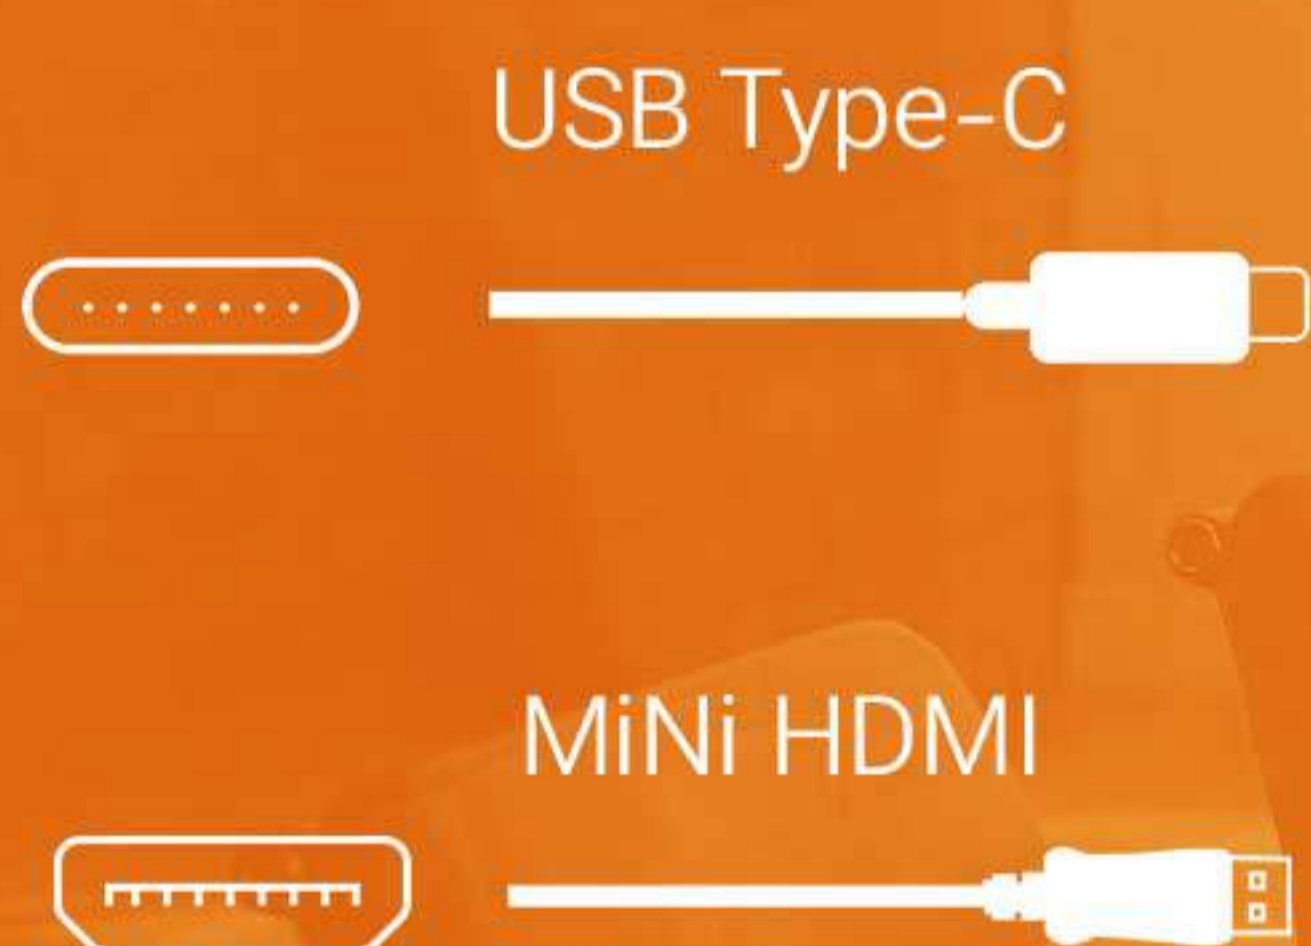

IPS
Display layers

800 : 1
Contrast

178°
View angle

low
Blue light

1080P
Full HD

مشخصات فنی

72%	طیف رنگ	19"	اندازه صفحه نمایش	led backlight	نوع نمایشگر	16:9	نسبت تصویر	250cd/m2	روشنایی
178	زاویه دید	16.7 میلیون رنگ	رنگ نمایش	دارد	بلندگوی داخلی	60Hz	نرخ بروزرسانی تصویر	FullHD 1080P	رزولوشن
6mm	ضخامت نمایشگر	90~0	زاویه چرخش	دارد	پورت MiniHDMI	800:1	شدت روشنایی	1200g	وزن

SADRA MC522 CONFERENCE MONITOR

Duplicate Mode

Extend Mode

اقلام درون جعبه

مانیتور تاشو کنفرانسی

چنجر HDMI

کابل HDMI به Mini HDMI

کابل USB TypeC