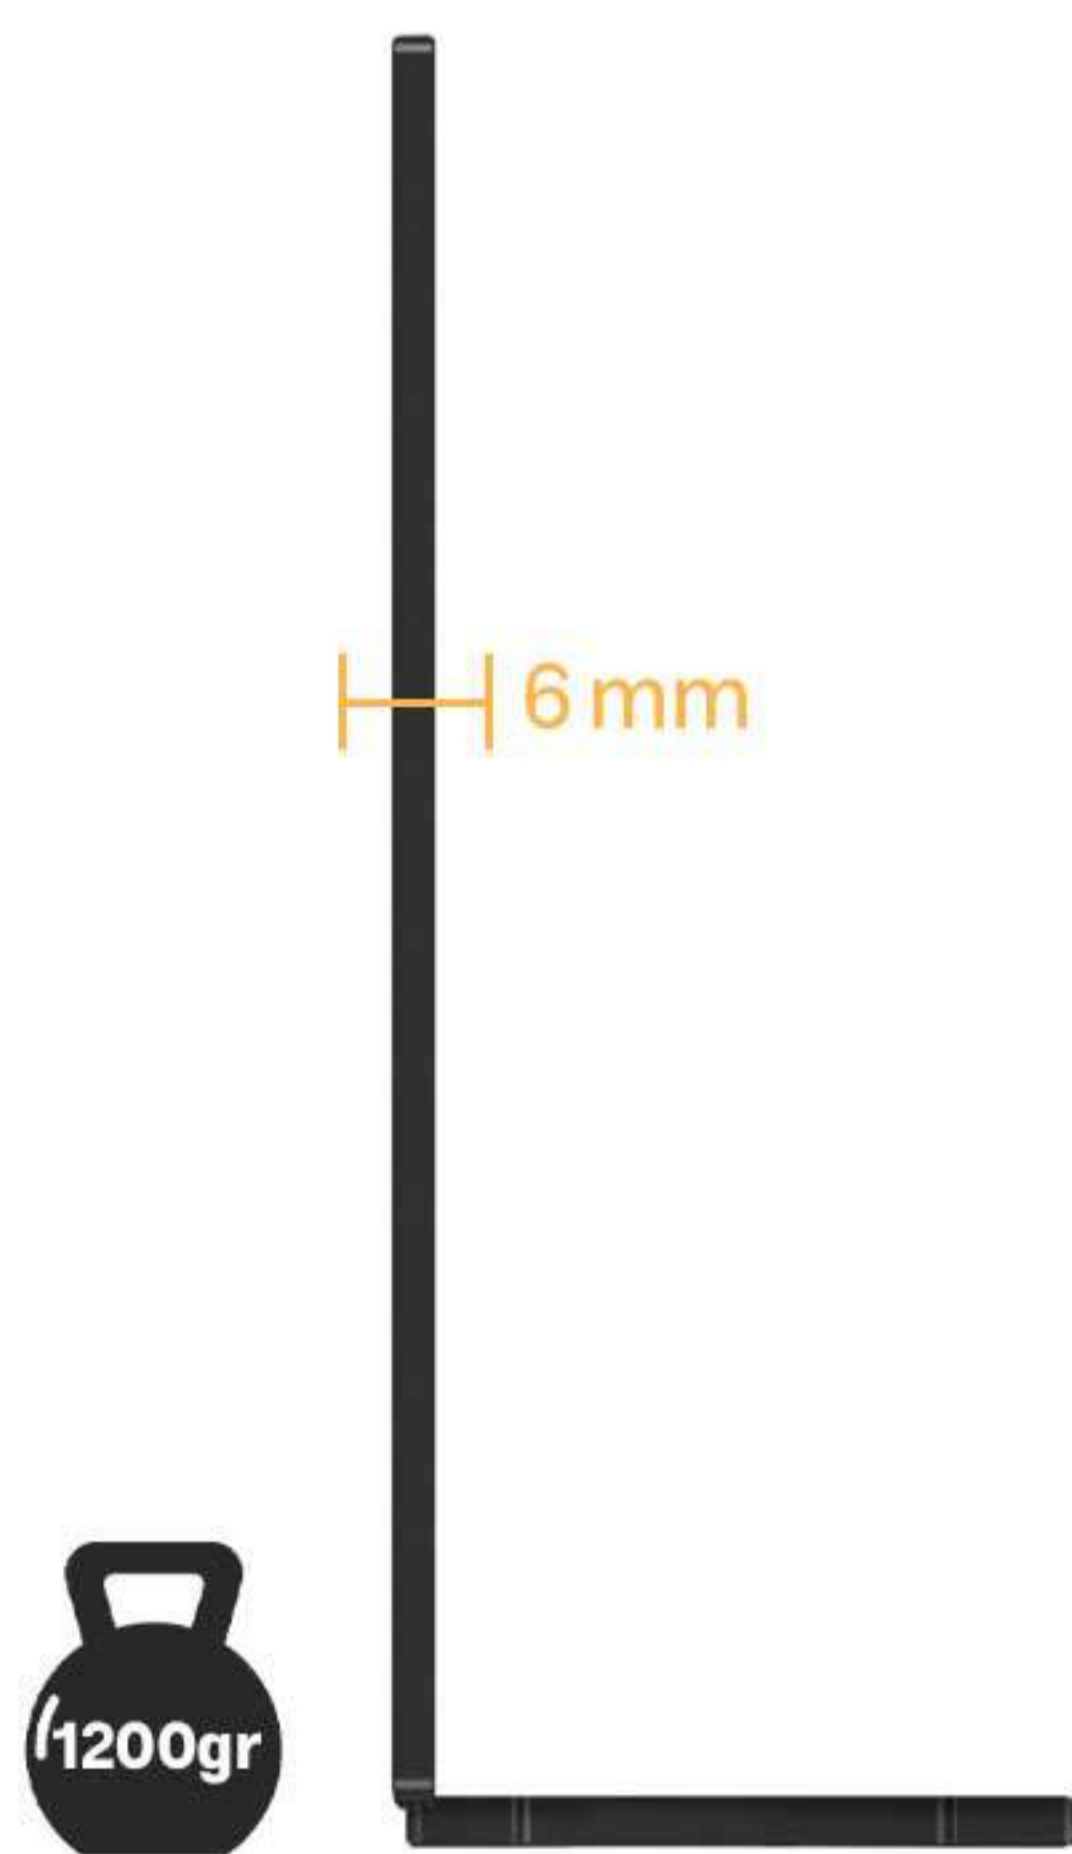

CONFERENCE MONITOR

مانیتور تاشو کنفرانس

صدرا MC522

مانیتور تاشو تمام فلز صدرا MC522 از سری مانیتور های کنفرانسی است که قابلیت تنظیم زاویه از صفر تا نود درجه را دارد و با صفحه نمایش 19 اینچ LED تصاویری با کیفیت Full HD ارائه می دهد، فناوری HDR و IPS بکار رفته در نمایشگر این مانیتور باعث شفافیت بیشتر تصویر و نمایش رنگ های زنده می شود. این مانیتور با بدنه آلومینیومی طراحی و ساخته شده است تا برخلاف نمونه های قبلی علاوه بر ضخامت نازک تر، بدنه ای مستحکم تر داشته باشد.

اسپیکر داخلی

نمایشگر 19"

کیفیت Full HD

بدنه آلومینیومی

درگاه Type-C

تاشو 90° درجه ای

فناوری HDR

ضخامت 6mm

نمایشگر 19 اینچی

صفحه نمایش MC522 استاندارد صنعتی 100% sRGB/100% REC را در نمایشگر بزرگ 19 اینچی ارائه می دهد که تضمین می کند تمام جزئیات تصاویر واضح و واقعی هستند.

100%
sRGB

100%
Rec. 709

زاویه دید مناسب

به لطف پایه تاشو محکم، می توانید به راحتی مانیتور را برای داشتن زاویه دید مناسب از 0 تا 90 درجه تنظیم کنید. یا حتی در صورت لزوم می توانید کاملا مانیتور را تا کرده تا فضای میز افزایش یابد.

طراحی باریک

مانیتور صدرا MC522 فقط 1200 گرم وزن دارد و با طراحی ظریف و نازک و ضخامت 6 میلی متری همراه است، این مانیتور به گونه ای ساخته شده است تا کمترین فضا از میز جلسات را اشغال کند.